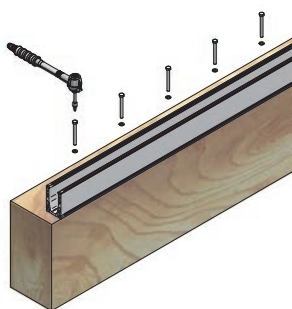

istruzioni di montaggio / assembly instruction

1

Fissare il profilo art. Sirio F/H tramite adeguati tasselli/viti di fissaggio utilizzando i fori presenti sul profilo.

Fix the profile art. Sirio F/H by proper fixing screw anchor/screw using the holes present on the profile.