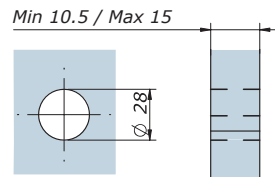

accessori per parapetti

balustrades accessories

era R 15

Vite fissa per fissaggio a parete con distanziale h.20 mm
(Spess.max 15 mm)

Wall fastening fixed screw with 20 mm spacer
(Glass max 15 mm)

V-ERA-R-15

portata / load
kg 300