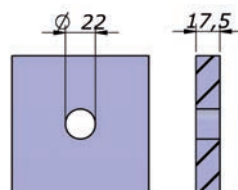

### era R 27

Vite fissa per fissaggio a parete con distanziale h.20mm  
(Spess.max 27 mm)

Wall fastening fixed screw with 20 mm spacer  
(Glass max 27 mm)

V-ERA-R-27

portata / load  
kg 300

### combo A

combo-A-40

Vite di fissaggio a muro con distanziale h 40/60 borchia piatta diam. 40  
Fixed screw with flat ring diam. 40 with wall fixing, spacer h. 40/60

combo-A-60

V-COMBO-A-40

V-COMBO-A-60