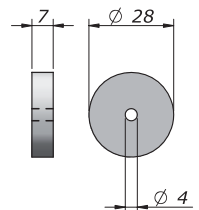

AC 11

Tappo di copertura per Art. Sirio A/B
Cover cap for Art. Sirio A/B

V-AC-11