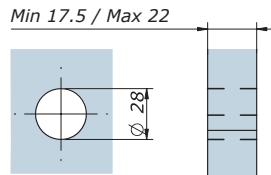

era R 22

Vite fissa per fissaggio a parete con distanziale h.20 mm
(Spess.max 22 mm)

Wall fastening fixed screw with 20 mm spacer
(Glass max 22 mm)

V-ERA-R-22

portata / load
kg 300