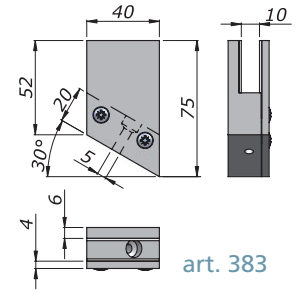

art. 382 / 383

Morsetto per parapetti inclinato
Balustrade oblique clamp

argento/silver	bronzo/bronze	oro/gold	nero/black	verniciato/powder	cromato/chrome	oro luc./bright gold	crom.sat/chro. mat
N-0382-A	N-0382-B	N-0382-O	N-0382-N	N-0382-V	N-0382-C	N-0382-L	N-0382-I
N-0383-A	N-0383-B	N-0383-O	N-0383-N	N-0383-V	N-0383-C	N-0383-L	N-0383-I