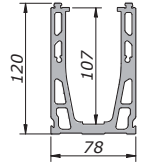

## sirio F

Profilo di supporto con fissaggio a pavimento (lungh. 2500)  
U-channel profile with floor fastening (length mm. 2500)

grezzo/raw

argento/silver

simil inox/stainless steel finish

V-SIRIO-F-G

V-SIRIO-F-A