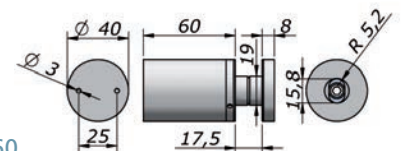

### combo A

combo-A-40

Vite di fissaggio a muro con distanziale h 40/60 borchia piatta diam. 40  
Fixed screw with flat ring diam. 40 with wall fixing, spacer h. 40/60

combo-A-60

V-COMBO-A-40

V-COMBO-A-60

## combo B

combo-B-40

combo-B-60

Vite di fissaggio a muro con distanziale h 40/60 borchia piatta diam. 60  
Fixed screw with flat ring diam. 60 with wall fixing, spacer h. 40/60

V-COMBO-B-40

V-COMBO-B-60