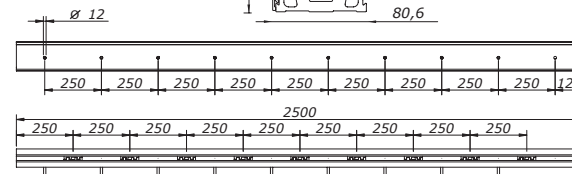

grezzo/raw

argento/silver

simil inox/stainless steel finish

V-SIRIO-H-G

V-SIRIO-H-A

V-SIRIO-H-I

AC 40 / AC 41

Set pinze di fissaggio per profilo Lungh. 2500 per spessore 8+8 /10+10
Clamping set for profile with length 2500 for 8+8 /10+10 glass thickness

Per spessore 8+8 mm / For 8+8 mm glass

Per spessore 10+10 mm / For 10+10 mm glass

V-AC-40

V-AC-41

AC 43

Carter di copertura superiore
Top cover

Argento / Silver
lungh. / length 2500

Argento / Silver
lungh. / length 5000

Cromato satinato / Chrome mat
lungh. / length 2500

Cromato satinato / Chrome mat
lungh. / length 5000

V-AC-43-A-250

V-AC-43-A-500

V-AC-43-I-250

V-AC-43-I-500