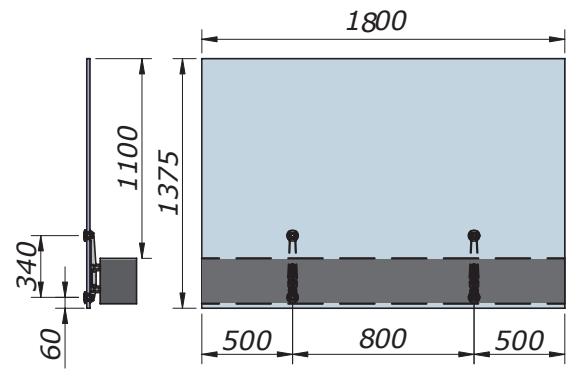

portata / load
kg 200