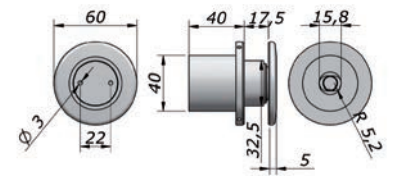

### era R 27

Vite fissa per fissaggio a parete con distanziale h.20mm  
(Spess.max 27 mm)

Wall fastening fixed screw with 20 mm spacer  
(Glass max 27 mm)

V-ERA-R-27

portata / load  
kg 300

### combo A

combo-A-40

Vite di fissaggio a muro con distanziale h 40/60 borchia piatta diam. 40  
Fixed screw with flat ring diam. 40 with wall fixing, spacer h. 40/60

combo-A-60

V-COMBO-A-40

V-COMBO-A-60

## combo B

combo-B-40

combo-B-60

Vite di fissaggio a muro con distanziale h 40/60 borchia piatta diam. 60  
Fixed screw with flat ring diam. 60 with wall fixing, spacer h. 40/60

V-COMBO-B-40

V-COMBO-B-60