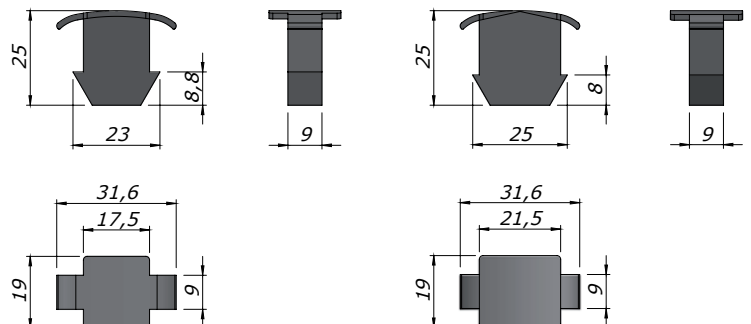

### AC 48 / AC 49

Guarnizione vetro-vetro per spess. 8+8 / 10+10 mm  
Glass to glass gasket for 8+8 / 10+10 mm

Per spessore 8 + 8 mm / For 8 + 8 mm glass

V-AC-48

Per spessore 10 + 10 mm / For 10 + 10 mm glass