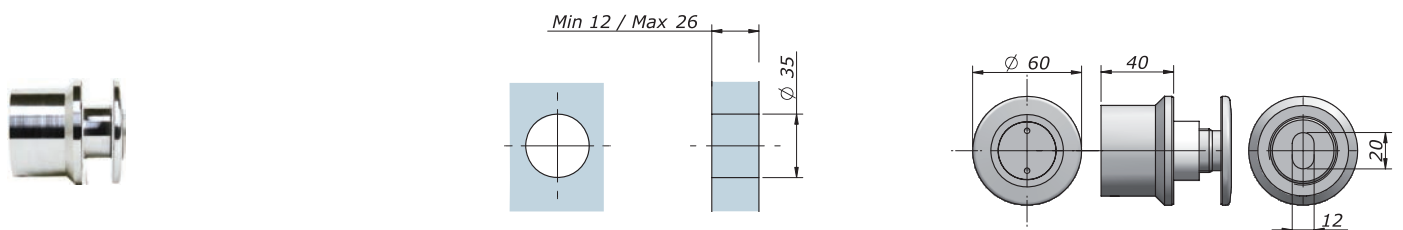

## era P

Vite fissa per fissaggio a parete con distanziale h.40 mm  
Wall fastening fixed screw with 40 mm spacer

V-ERA-P

portata / load  
kg 300

## era Q

Vite fissa per fissaggio regolabile a parete  
Wall adjustable fastening fixed screw

V-ERA-Q