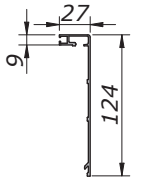

accessori per parapetti

balustrades accessories

AC 44

Carter di copertura laterale
Side cover

Argento / Silver
lunghezza / length 2500

V-AC-44-A-250

Argento / Silver
lunghezza / length 5000

V-AC-44-A-500

Cromato satinato / Chrome mat
lunghezza / length 2500

V-AC-44-I-250

Cromato satinato / Chrome mat
lunghezza / length 5000

V-AC-44-I-500