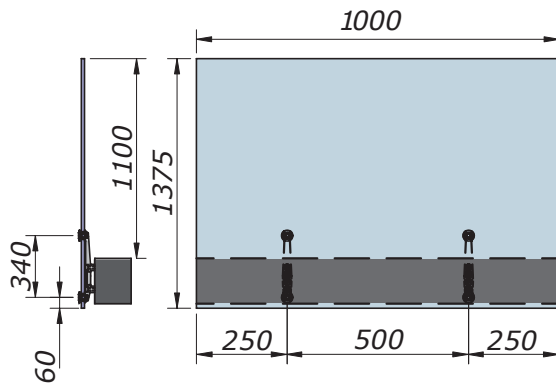

accessori per parapetti

balustrades accessories

sirio A

portata / load
kg 100