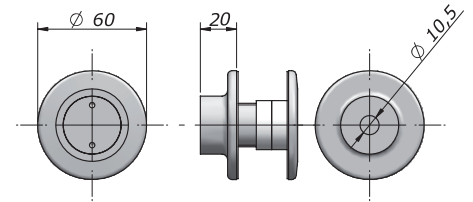

era R 22

Vite fissa per fissaggio a parete con distanziale h.20 mm
(Spess.max 22 mm)

Wall fastening fixed screw with 20 mm spacer
(Glass max 22 mm)

V-ERA-R-22

portata / load
kg 300