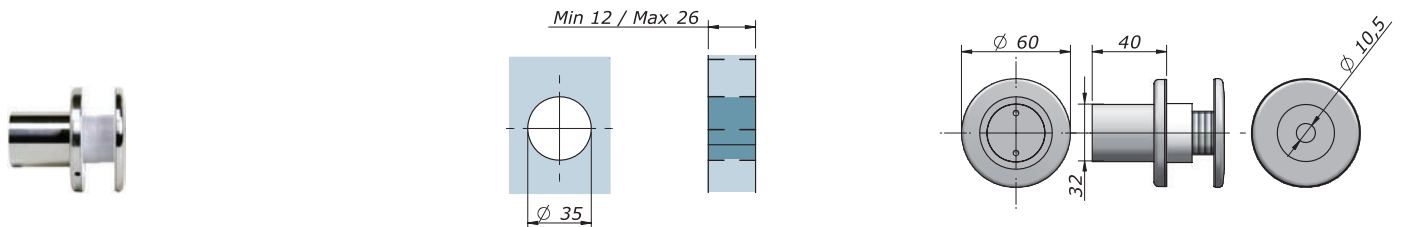

### AC 48 / AC 49

Guarnizione vetro-vetro per spess. 8+8 / 10+10 mm  
Glass to glass gasket for 8+8 / 10+10 mm

Per spessore 8 + 8 mm / For 8 + 8 mm glass

V-AC-48

Per spessore 10 + 10 mm / For 10 + 10 mm glass

## era P

Vite fissa per fissaggio a parete con distanziale h.40 mm  
Wall fastening fixed screw with 40 mm spacer

V-ERA-P

portata / load  
kg 300