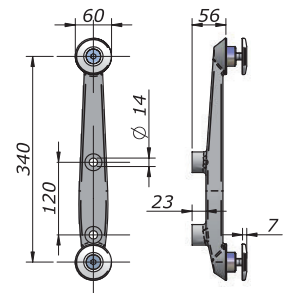

### sirio A

Supporto per parapetti con fissaggio a parete in acciaio inox  
Stainless steel balustrade supports for wall fastening

V-SIRIO-A

portata / load capacity  
kN/m 200

### Sirio B

Supporto per parapetti con fissaggio a parete in alluminio  
Aluminum balustrade supports for wall fastening

V-SIRIO-B

portata / load capacity  
kN/m 100