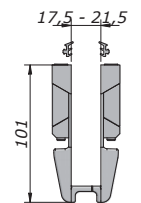

Per spessore 8+8 mm / For 8+8 mm glass

Per spessore 10+10 mm / For 10+10 mm glass

V-AC-40

V-AC-41