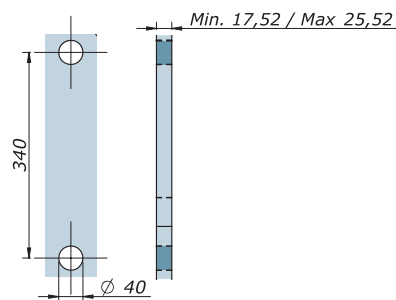

sirio A

Supporto per parapetti con fissaggio a parete in acciaio inox
Stainless steel balustrade supports for wall fastening

V-SIRIO-A

portata / load capacity
kN/m 200