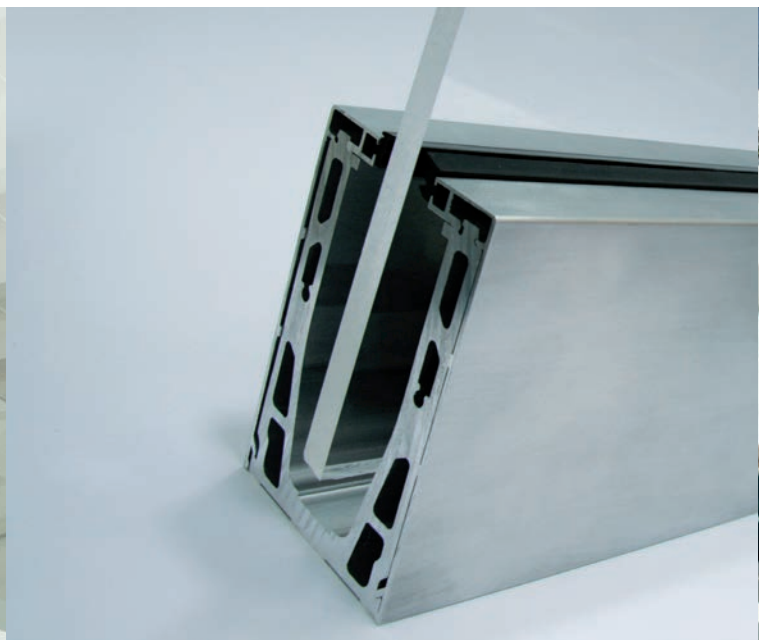

### Sirio F

Oxidal conferma la costante ricerca e attenzione alle esigenze architettoniche con il nuovo sistema di fissaggio per parapetti SIRIO F.

Previsto nella versione da incasso o a vista, con fissaggio laterale o superiore, Sirio F può essere installato in qualsiasi ambiente con qualsiasi esigenza di carico, i test effettuati garantiscono il rispetto di tutte le normative vigenti.

Sirio F è stato pensato per facilitare anche il lavoro dell'installatore, non richiede attrezzi particolari per il montaggio e i pannelli di vetro già installati possono essere regolati facilmente tramite appositi sistemi di bloccaggio, rendendo semplice e veloce l'allineamento.

### Sirio F

Oxidal confirms its on-going research and focus on the demands of architecture thanks to a new balustrade clamping profile SIRIO F.

Available in flush-mounted or at sight version, with top or side wall fixing, Sirio F is suitable to any kind of installation and load requirements; the tests carried out ensure compliance with all current norms.