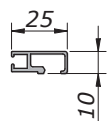

Argento / Silver
lungh. / length 2500

Argento / Silver
lungh. / length 5000

Cromato satinato / Chrome mat
lungh. / length 2500

Cromato satinato / Chrome mat
lungh. / length 5000

V-AC-43-A-250

V-AC-43-A-500

V-AC-43-I-250

V-AC-43-I-500