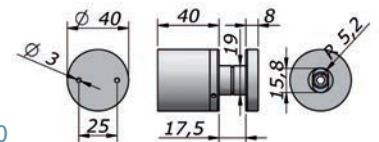

### era R 27

Vite fissa per fissaggio a parete con distanziale h.20mm  
(Spess.max 27 mm)

Wall fastening fixed screw with 20 mm spacer  
(Glass max 27 mm)

V-ERA-R-27

portata / load  
kg 300

### combo A

combo-A-40

Vite di fissaggio a muro con distanziale h 40/60 borchia piatta diam. 40  
Fixed screw with flat ring diam. 40 with wall fixing, spacer h. 40/60

combo-A-60

V-COMBO-A-40

V-COMBO-A-60