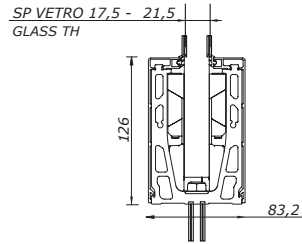

## sirio F

Profilo di supporto con fissaggio a pavimento (lungh. 2500)  
U-channel profile with floor fastening (length mm. 2500)

grezzo/raw

argento/silver

simil inox/stainless steel finish

V-SIRIO-F-G

V-SIRIO-F-A