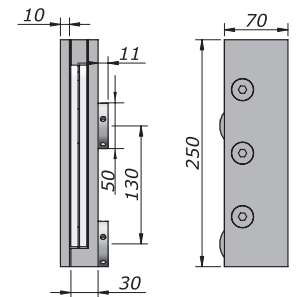

sirio C / D

sirio C

argento/silver   crom. sat/chro. mat
V-SIRIO-C-A   V-SIRIO-C-I

portata / load capacity
kN/m 100

sirio D

argento/silver   crom. sat/chro. mat
V-SIRIO-D-A-DX   V-SIRIO-D-A-SX   V-SIRIO-D-I-DX   V-SIRIO-D-I-SX

portata / load capacity
kN/m 100

AC 12

Serie completa di accessori per corrimano
disponibile sul catalogo generale.
Complete series of accessories for handrails
available on the general catalogue.

NB:
specificare lunghezza in caso d'ordine
length has to be specified while ordering

Profilo corrimano rotondo
Round hand rails profile

V-AC-12