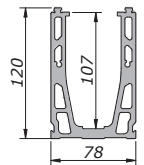

grezzo/raw

argento/silver

simil inox/stainless steel finish

V-SIRIO-H-G

V-SIRIO-H-A

V-SIRIO-H-I