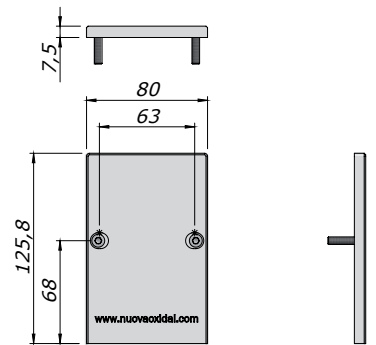

accessori per parapetti

balustrades accessories

AC 44

Carter di copertura laterale
Side cover

Argento / Silver
lunghezza / length 2500

V-AC-44-A-250

Argento / Silver
lunghezza / length 5000

V-AC-44-A-500

Cromato satinato / Chrome mat
lunghezza / length 2500

V-AC-44-I-250

Cromato satinato / Chrome mat
lunghezza / length 5000

V-AC-44-I-500

AC 45

Tappo laterale
Lateral cap

argento / silver

V-AC-45-A

Cromato Satinato / Chrome mat

V-AC-45-I