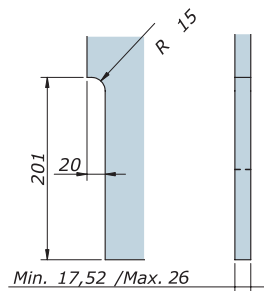

sirio C / D

sirio C

argento/silver   crom. sat/chro. mat
V-SIRIO-C-A   V-SIRIO-C-I

portata / load capacity
kN/m 100

sirio D

argento/silver   crom. sat/chro. mat
V-SIRIO-D-A-DX   V-SIRIO-D-A-SX   V-SIRIO-D-I-DX   V-SIRIO-D-I-SX

portata / load capacity
kN/m 100

AC 12

Serie completa di accessori per corrimano
disponibile sul catalogo generale.
Complete series of accessories for handrails
available on the general catalogue.

NB:
specificare lunghezza in caso d'ordine
length has to be specified while ordering

Profilo corrimano rotondo
Round hand rails profile

V-AC-12