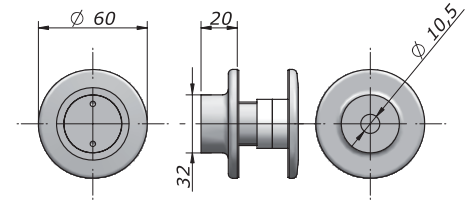

accessori per parapetti

balustrades accessories

era R 15

Vite fissa per fissaggio a parete con distanziale h.20 mm
(Spess.max 15 mm)

Wall fastening fixed screw with 20 mm spacer
(Glass max 15 mm)

V-ERA-R-15

portata / load
kg 300