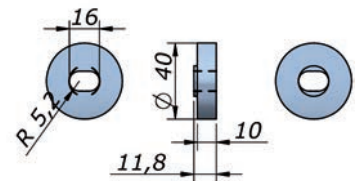

combo B

Vite di fissaggio a muro con distanziale h 40/60 borchia piatta diam. 60
Fixed screw with flat ring diam. 60 with wall fixing, spacer h. 40/60

V-COMBO-B-40

V-COMBO-B-60

combo C

Vite di fissaggio a muro con distanziale h 40/60 borchia svasata
Fixed screw with countersunk ring with wall fixing, spacer h. 40/60

V-COMBO-C-40

V-COMBO-C-60

combo D

Distanziale aggiuntivo per serie Combo
Additional spacer for Combo series

V-COMBO-D