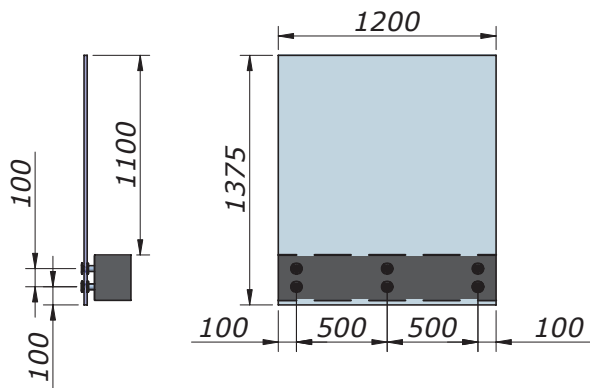

era P_portata / load resistance 200 kN/m

era P_portata / load resistance 100 kN/m