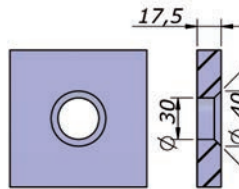

combo B

Vite di fissaggio a muro con distanziale h 40/60 borchia piatta diam. 60
Fixed screw with flat ring diam. 60 with wall fixing, spacer h. 40/60

V-COMBO-B-40

V-COMBO-B-60

combo C

Vite di fissaggio a muro con distanziale h 40/60 borchia svasata
Fixed screw with countersunk ring with wall fixing, spacer h. 40/60

V-COMBO-C-40

V-COMBO-C-60

combo D

Distanziale aggiuntivo per serie Combo
Additional spacer for Combo series

V-COMBO-D