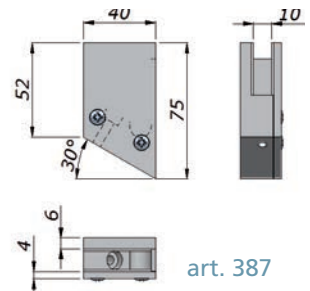

art. 386 / 387

Morsetto angolare inclinato per parapetti
Balustrade corner oblique clamp

argento/silver	bronzo/bronze	oro/gold	nero/black	verniciato/powder	cromato/chrome	oro luc./bright gold	crom.sat/chro. mat
N-0386-A	N-0386-B	N-0386-O	N-0386-N	N-0386-V	N-0386-C	N-0386-L	N-0386-I
N-0387-A	N-0387-B	N-0387-O	N-0387-N	N-0387-V	N-0387-C	N-0387-L	N-0387-I