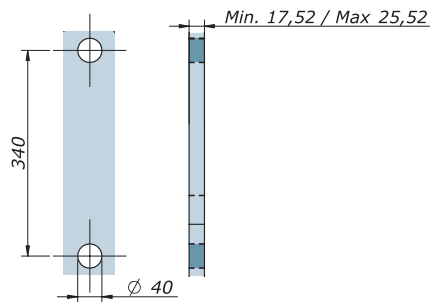

Sirio B

Supporto per parapetti con fissaggio a parete in alluminio
Aluminum balustrade supports for wall fastening

V-SIRIO-B

portata / load capacity
kN/m 100

AC 11

Tappo di copertura per Art. Sirio A/B
Cover cap for Art. Sirio A/B

V-AC-11