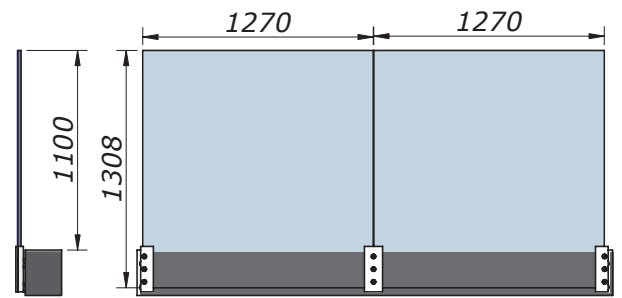

sirio C / D

sirio C

argento/silver   crom. sat/chro. mat
V-SIRIO-C-A   V-SIRIO-C-I

portata / load capacity
kN/m 100

sirio D

argento/silver   crom. sat/chro. mat
V-SIRIO-D-A-DX   V-SIRIO-D-A-SX   V-SIRIO-D-I-DX   V-SIRIO-D-I-SX

portata / load capacity
kN/m 100

AC 12

Serie completa di accessori per corrimano
disponibile sul catalogo generale.
Complete series of accessories for handrails
available on the general catalogue.

NB:
specificare lunghezza in caso d'ordine
length has to be specified while ordering

Profilo corrimano rotondo
Round hand rails profile

V-AC-12