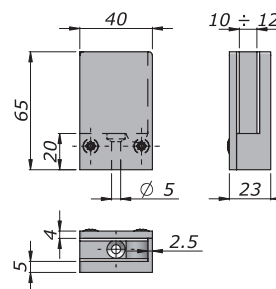

art. 362

*
N-0362-A: max 12 mm
N-0362-A-14: max 14 mm
N-0362-A-18: max 18 mm
N-0362-A-20: max 20 mm

Morsetto angolare per parapetti senza tacca
Balustrade corner clamp without cut-out

argento/silver	bronzo/bronze	oro/gold	nero/black	verniciato/powder	cromato/chrome	oro luc./bright gold	crom.sat/chro. mat
N-0362-A *	N-0362-B	N-0362-O	N-0362-N	N-0362-V	N-0362-C	N-0362-L	N-0362-I
N-0362-A-14 *	-	-	-	-	N-0362-C-14	-	N-0362-I-14
N-0362-A-18 *	-	-	-	-	N-0362-C-18	-	N-0362-I-18
N-0362-A-20 *	-	-	-	-	N-0362-C-20	-	N-0362-I-20