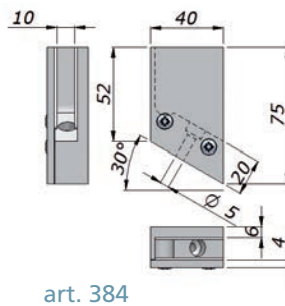

art. 384 / 385

Morsetto angolare inclinato per parapetti
Balustrade corner oblique clamp

argento/silver	bronzo/bronze	oro/gold	nero/black	verniciato/powder	cromato/chrome	oro luc./bright gold	crom.sat/chro. mat
N-0384-A	N-0384-B	N-0384-O	N-0384-N	N-0384-V	N-0384-C	N-0384-L	N-0384-I
N-0385-A	N-0385-B	N-0385-O	N-0385-N	N-0385-V	N-0385-C	N-0385-L	N-0385-I