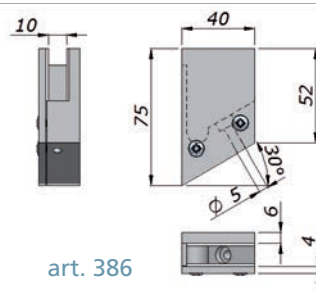

art. 386 / 387

Morsetto angolare inclinato per parapetti
Balustrade corner oblique clamp

argento/silver	bronzo/bronze	oro/gold	nero/black	verniciato/powder	cromato/chrome	oro luc./bright gold	crom.sat/chro. mat
N-0386-A	N-0386-B	N-0386-O	N-0386-N	N-0386-V	N-0386-C	N-0386-L	N-0386-I
N-0387-A	N-0387-B	N-0387-O	N-0387-N	N-0387-V	N-0387-C	N-0387-L	N-0387-I