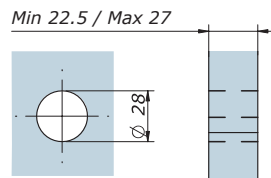

era R 27

Vite fissa per fissaggio a parete con distanziale h.20mm
(Spess.max 27 mm)

Wall fastening fixed screw with 20 mm spacer
(Glass max 27 mm)

V-ERA-R-27

portata / load
kg 300