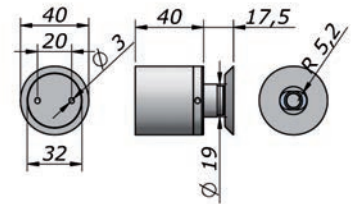

combo-C-40