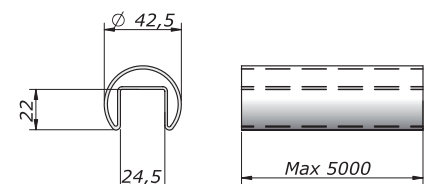

AC 12

Serie completa di accessori per corrimano
disponibile sul catalogo generale.
Complete series of accessories for handrails
available on the general catalogue.