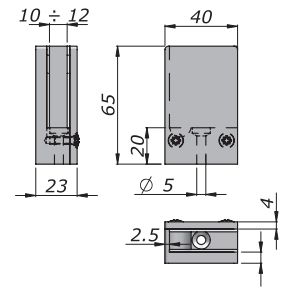

art. 363

- N-0363-A: max 12 mm
- N-0363-A-14: max 14 mm
- N-0363-A-18: max 18 mm
- N-0363-A-20: max 20 mm

argento/silver	bronzo/bronze	oro/gold	nero/black	verniciato/powder	cromato/chrome	oro luc./bright gold	crom.sat/chro. mat
N-0363-A *	N-0363-B	N-0363-O	N-0363-N	N-0363-V	N-0363-C	N-0363-L	N-0363-I
N-0363-A-14 *	-	-	-	-	N-0363-C-14	-	N-0363-I-14
N-0363-A-18 *	-	-	-	-	N-0363-C-18	-	N-0363-I-18
N-0363-A-20 *	-	-	-	-	N-0363-C-20	-	N-0363-I-20