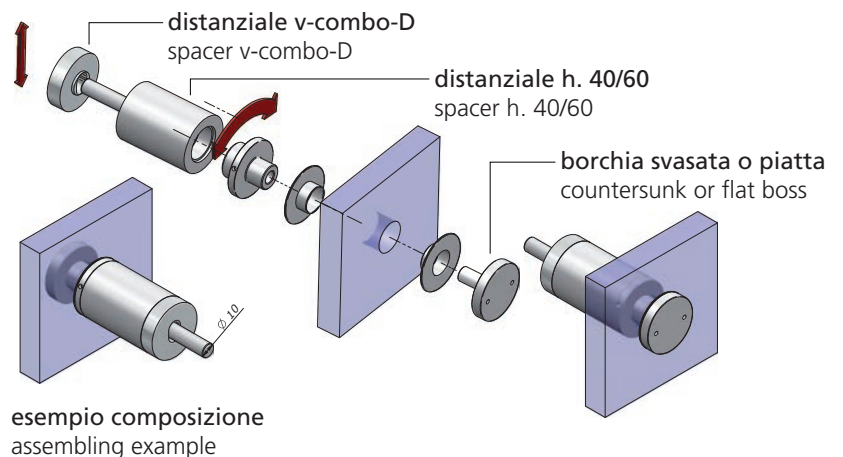

Distanziale aggiuntivo per serie Combo
Additional spacer for Combo series

V-COMBO-D

esempio composizione
assembling example