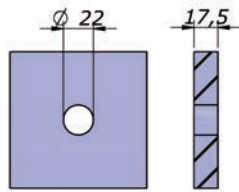

combo B

combo-B-40