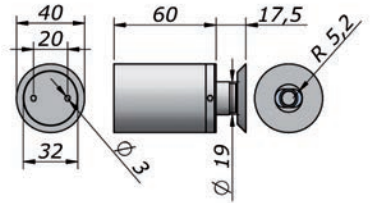

combo-C-60

Vite di fissaggio a muro con distanziale h 40/60 borchia svasata
Fixed screw with countersunk ring with wall fixing, spacer h. 40/60

V-COMBO-C-40

V-COMBO-C-60

combo D