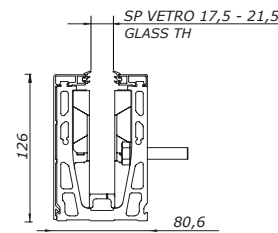

grezzo/raw

argento/silver

simil inox/stainless steel finish

V-SIRIO-H-G

V-SIRIO-H-A

V-SIRIO-H-I

AC 40 / AC 41

Set pinze di fissaggio per profilo Lungh. 2500 per spessore 8+8 /10+10
Clamping set for profile with length 2500 for 8+8 /10+10 glass thickness