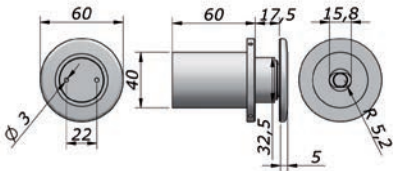

### era R 27

Vite fissa per fissaggio a parete con distanziale h.20mm  
(Spess.max 27 mm)

Wall fastening fixed screw with 20 mm spacer  
(Glass max 27 mm)

V-ERA-R-27

portata / load  
kg 300

### combo A

combo-A-40

Vite di fissaggio a muro con distanziale h 40/60 borchia piatta diam. 40  
Fixed screw with flat ring diam. 40 with wall fixing, spacer h. 40/60

combo-A-60

V-COMBO-A-40

V-COMBO-A-60

## combo B

combo-B-40

combo-B-60

Vite di fissaggio a muro con distanziale h 40/60 borchia piatta diam. 60  
Fixed screw with flat ring diam. 60 with wall fixing, spacer h. 40/60

V-COMBO-B-40

V-COMBO-B-60