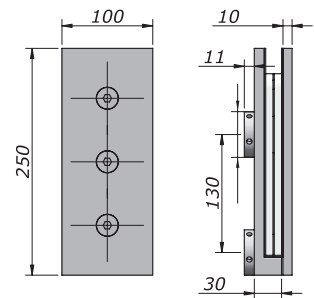

sirio C

argento/silver   crom. sat/chro. mat
V-SIRIO-C-A   V-SIRIO-C-I

portata / load capacity
kN/m 100