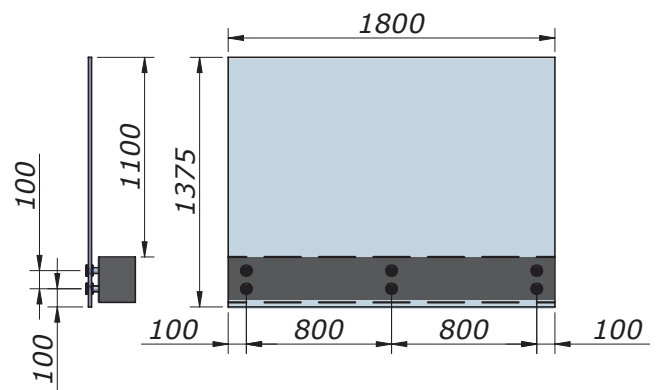

era P_portata / load resistance 200 kN/m

era P_portata / load resistance 100 kN/m

era P

Vite fissa per fissaggio a parete con distanziale h.40 mm
Wall fastening fixed screw with 40 mm spacer

V-ERA-P

portata / load
kg 300

era Q

Vite fissa per fissaggio regolabile a parete
Wall adjustable fastening fixed screw

V-ERA-Q