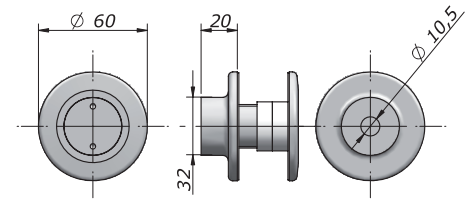

### era R 22

Vite fissa per fissaggio a parete con distanziale h.20 mm  
(Spess.max 22 mm)

Wall fastening fixed screw with 20 mm spacer  
(Glass max 22 mm)

V-ERA-R-22

portata / load  
kg 300

### era R 27

Vite fissa per fissaggio a parete con distanziale h.20mm  
(Spess.max 27 mm)

Wall fastening fixed screw with 20 mm spacer  
(Glass max 27 mm)

V-ERA-R-27

portata / load  
kg 300