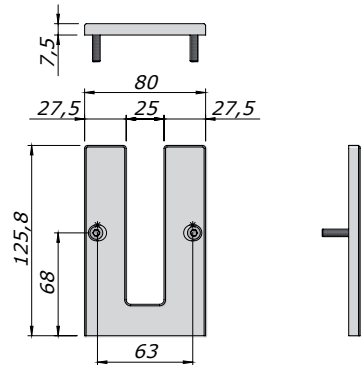

AC 46

Tappo laterale a "U"
"U" lateral cap

argento / silver

V-AC-46-A

Cromato Satinato / Chrome mat

V-AC-46-I