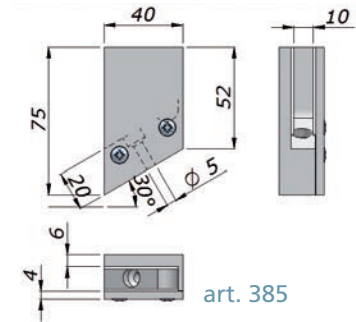

art. 384 / 385

Morsetto angolare inclinato per parapetti
Balustrade corner oblique clamp

argento/silver	bronzo/bronze	oro/gold	nero/black	verniciato/powder	cromato/chrome	oro luc./bright gold	crom.sat/chro. mat
N-0384-A	N-0384-B	N-0384-O	N-0384-N	N-0384-V	N-0384-C	N-0384-L	N-0384-I
N-0385-A	N-0385-B	N-0385-O	N-0385-N	N-0385-V	N-0385-C	N-0385-L	N-0385-I