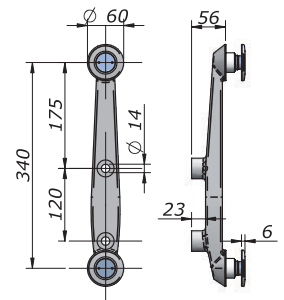

## sirio H

Profilo di supporto con fissaggio laterale (lungh. 2500)  
U-channel profile with wall fastening (length mm. 2500)

grezzo/raw

argento/silver

simil inox/stainless steel finish

V-SIRIO-H-G

V-SIRIO-H-A

### sirio A

portata / load  
kg 100

portata / load  
kg 200

### sirio A

Supporto per parapetti con fissaggio a parete in acciaio inox  
Stainless steel balustrade supports for wall fastening

V-SIRIO-A

portata / load capacity  
kN/m 200