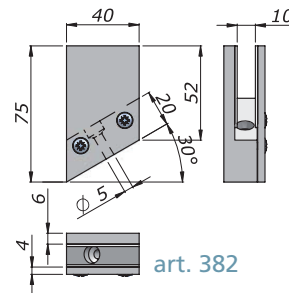

art. 382 / 383

Morsetto per parapetti inclinato
Balustrade oblique clamp

argento/silver	bronzo/bronze	oro/gold	nero/black	verniciato/powder	cromato/chrome	oro luc./bright gold	crom.sat/chro. mat
N-0382-A	N-0382-B	N-0382-O	N-0382-N	N-0382-V	N-0382-C	N-0382-L	N-0382-I
N-0383-A	N-0383-B	N-0383-O	N-0383-N	N-0383-V	N-0383-C	N-0383-L	N-0383-I