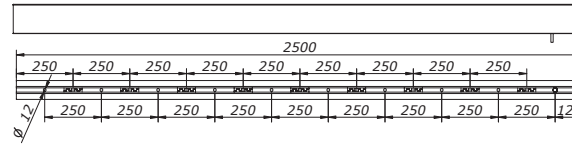

## sirio F

Profilo di supporto con fissaggio a pavimento (lungh. 2500)  
U-channel profile with floor fastening (length mm. 2500)

grezzo/raw

argento/silver

simil inox/stainless steel finish

V-SIRIO-F-G

V-SIRIO-F-A