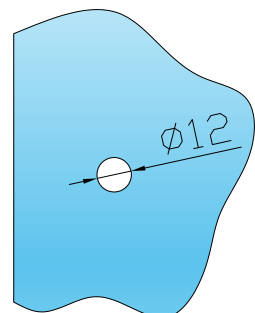

Codice/Code	Ø	Finiture/Finishes	Prezzo/Price
E01M02611	45 mm	simile alluminio/similar aluminium	€ 51,98 cp/pair
E01M02713	45 mm	oro lucido/polished gold	€ 51,98 cp/pair
E01M02715	45 mm	cromato lucido/polished chrome	€ 47,25 cp/pair
E01M02716	45 mm	cromato opaco/opaque chrome	€ 49,62 cp/pair
E01M02720	45 mm	simil inox/similar stainless steel	€ 51,98 cp/pair