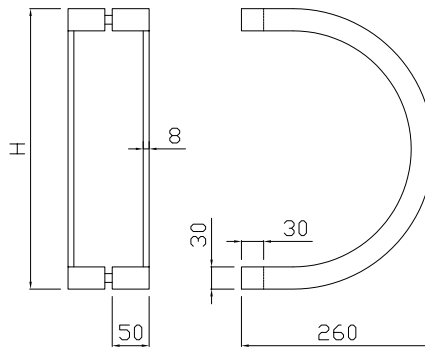

Codice/Code	H mm	I mm	Finiture/Finishes	Prezzo/Price
E01G00611	380	350	satinato/satin	€ 851,95 cp/pair
E01G00612	380	350	lucido/polished	€ 977,05 cp/pair