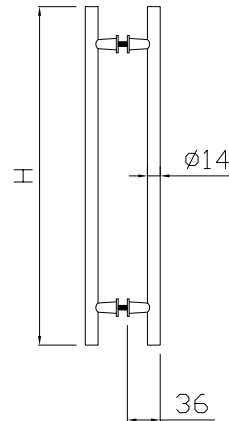

MANIGLIONI A "T"
Acciaio Aisi 304

"T" HANDLES
Stainless steel Aisi 304

Lavorazione sul vetro
Processing on the glass

Codice/Code	H mm	I mm	Finitura/Finishes	Prezzo/Price
E01L00211	370	288	satinato/satin	€ 70,35 cp/pair
E01L00212	370	288	lucido/polished	€ 77,70 cp/pair
E01L11016	240	160	satinato/satin	€ 61,58 cp/pair
E01L21016	240	160	lucido/polished	€ 68,93 cp/pair

MANIGLIONI A "T" QUADRI
Acciaio Aisi 304

SQUARED "T" HANDLES
Stainless steel Aisi 304

Lavorazione sul vetro
Processing on the glass

Codice/Code	H mm	I mm	Finitura/Finishes	Prezzo/Price
E01Q25111	475	275	satinato/satin	€ 138,08 cp/pair
E01Q25112	475	275	lucido/polished	€ 143,85 cp/pair
E01Q25121	600	425	satinato/satin	€ 149,63 cp/pair
E01Q25122	600	425	lucido/polished	€ 159,60 cp/pair