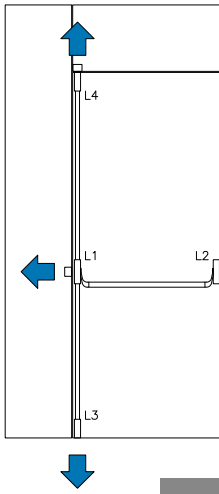

KIT PER MANIGLIONE ANTIPANICO TIPOLOGIA "L"

Con chiusura centrale su vetro fisso laterale, alta su sopra lucce e bassa

Set composto da:

- chiusura ad un punto
- barra orizzontale
- scrocchi alto e basso
- aste verticali
- piastre per fissaggio
- piastre per scrocchi
- sottopiastra per aste
- piastre per incontri a vetro
- serratura esterna (opzionale)

PANIC HARDWARE "L" TYPOLOGY

With central closing on lateral fixed glass, top closing on transom and bottom closing

Fitted with:

- single-point locking
- horizontal crossbar
- top and bottom latches
- vertical rods
- fixing plates
- plates for latches
- backplate for rods
- plates for glass lock keepers
- external lock (optional)