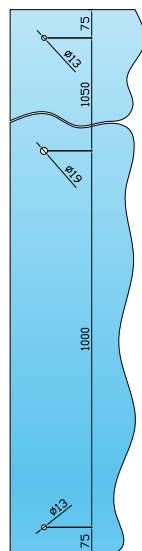

Lavorazione sul vetro
Processing on the glass