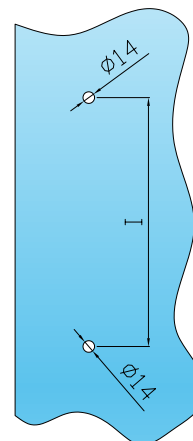

Codice/Code	H mm	I mm	L mm	Finiture/Finishes	Prezzo/Price
E01G00711	550	500	95	satinato/satin	€ 876,00 cp/pair
E01G00712	550	500	95	lucido/polished	€ 1004,65 cp/pair
E01G00721	760	700	105	satinato/satin	€ 923,10 cp/pair
E01G00722	760	700	105	lucido/polished	€ 1058,80 cp/pair