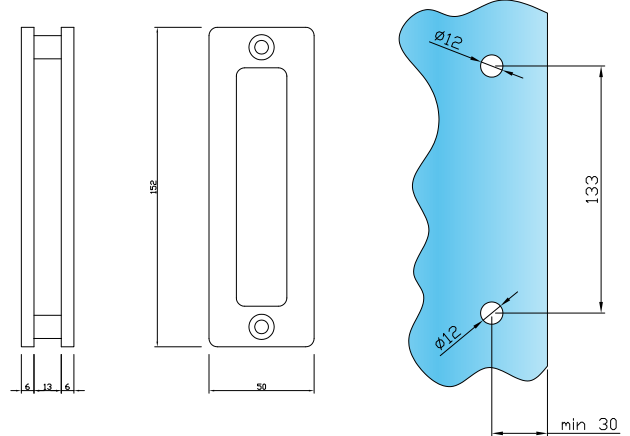

**RECTANGULAR HANDLE FOR SLIDING DOOR
IN STAINLESS STEEL AISI 304**

Glass thickness 8-10-12 mm

Codice/Code	Dim./Dim.	Finiture/Finishes	Prezzo/Price
E07M03810	150 x 50 mm	acciaio satinato/satin stainless steel	€ 35,35 cp/pair
E07M03812	150 x 50 mm	acciaio lucido/polished stainless steel	€ 38,38 cp/pair