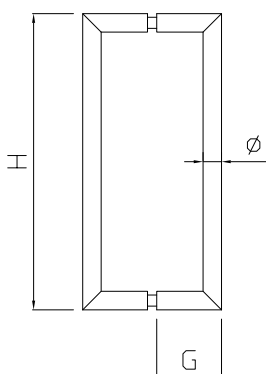

Codice/Code	Ø mm	H mm	I mm	G mm	L mm	Finiture/Finishes	Prezzo/Price
E01G03011	20	320	300	65	70	satinato/satin	€ 518,50 cp/pair
E01G03012	20	320	300	65	70	lucido/polished	€ 593,20 cp/pair
E01G03111	25	275	250	65	60	satinato/satin	€ 523,25 cp/pair
E01G03112	25	275	250	65	60	lucido/polished	€ 599,20 cp/pair
E01G03121	25	525	500	65	90	satinato/satin	€ 650,25 cp/pair
E01G03122	25	525	500	65	90	lucido/polished	€ 744,85 cp/pair
E01G03211	30	330	300	70	70	satinato/satin	€ 556,85 cp/pair
E01G03212	30	330	300	70	70	lucido/polished	€ 637,40 cp/pair
E01G03221	30	630	600	70	110	satinato/satin	€ 686,55 cp/pair
E01G03222	30	630	600	70	110	lucido/polished	€ 786,80 cp/pair
E01G03311	35	385	350	75	80	satinato/satin	€ 722,65 cp/pair
E01G03312	35	385	350	75	80	lucido/polished	€ 828,50 cp/pair
E01G03321	35	735	700	75	125	satinato/satin	€ 776,80 cp/pair
E01G03322	35	735	700	75	125	lucido/polished	€ 890,55 cp/pair