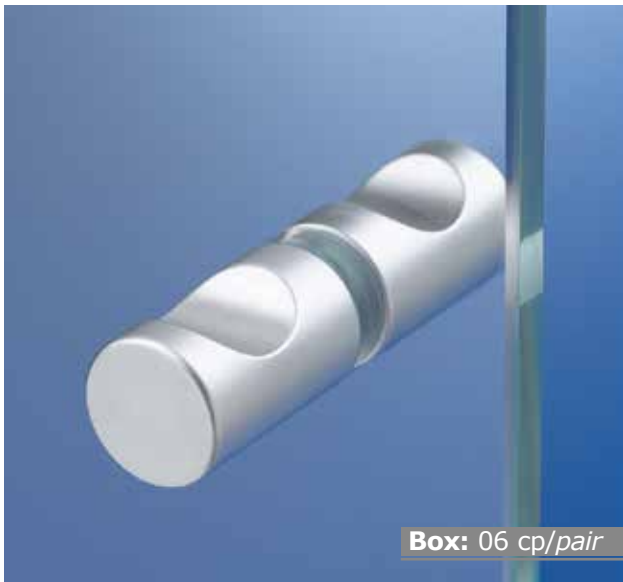

**Box: 06 cp/pair**

**POMOLI CILINDRICI Ø 25 MM  
CON VITE DI BLOCCAGGIO**  
Ottone

**CYLINDER KNOBS Ø 25 MM  
WITH FIXING SCREW**  
Brass

Lavorazione sul vetro  
Processing on the glass

Codice/Code	Finiture/Finishes	Prezzo/Price
E01M02011	cromato lucido/polished chrome	€ 30,43 cp/pair
E01M01011	cromato opaco/opaque chrome	€ 30,43 cp/pair

**Box: 06 cp/pair**

**POMOLI CILINDRICI Ø 25 MM**  
Ottone

**CYLINDER KNOBS Ø 25 MM**  
Brass

Lavorazione sul vetro  
Processing on the glass

Codice/Code	Finiture/Finishes	Prezzo/Price
E01M02001	cromato lucido/polished chrome	€ 21,42 cp/pair
E01M01001	cromato opaco/opaque chrome	€ 20,42 cp/pair
E01M04001	oro lucido/polished gold	€ 23,31 cp/pair