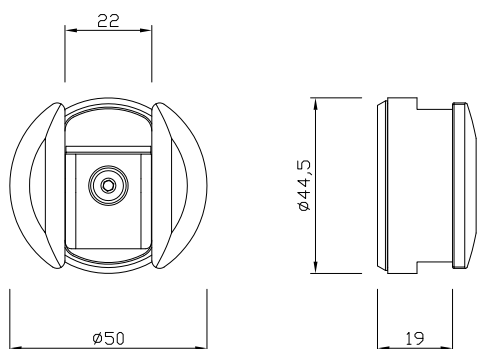

Calcolo dell'altezza per il foro dell'incontro:
Calculation of the height for the hole receiver:

$$B = A + 38 \text{ MM}$$

Codice/Code	Finitura/Finish	Prezzo/Price
E07N90715	cromato lucido/polished chrome	€ 35,00 pz/pcs
E07N90716	cromato opaco/opaque chrome	€ 35,00 pz/pcs
E07N90720	simile inox/similar stainless steel	€ 35,00 pz/pcs