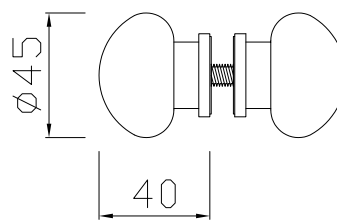

Lavorazione sul vetro
Processing on the glass