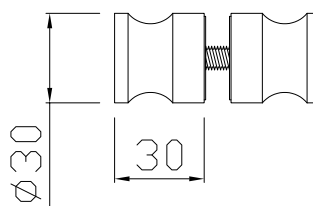

Lavorazione sul vetro
Processing on the glass