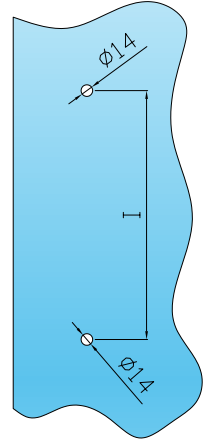

Codice/Code	H mm	I mm	Finiture/Finishes	Prezzo/Price
E01G00511	400	350	satinato/satin	€ 754,60 cp/pair
E01G00512	400	350	lucido/polished	€ 865,00 cp/pair
E01G00521	600	550	satinato/satin	€ 806,30 cp/pair
E01G00522	600	550	lucido/polished	€ 924,55 cp/pair

Disponibili con dimensioni a richiesta/Dimensions on request are available