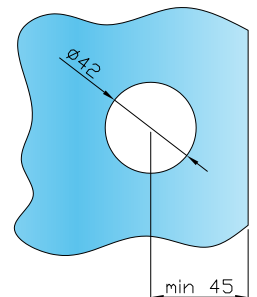

Codice/Code	Ø	Finiture/Finishes	Prezzo/Price
E07M09810	50	acciaio satinato/satin stainless steel	€ 30,24 cp/pair
E07M09812	50	acciaio lucido/polished stainless steel	€ 33,58 cp/pair