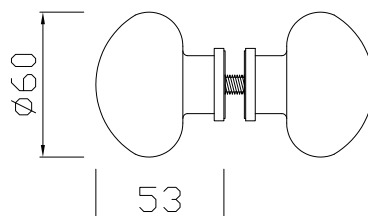

Lavorazione sul vetro
Processing on the glass