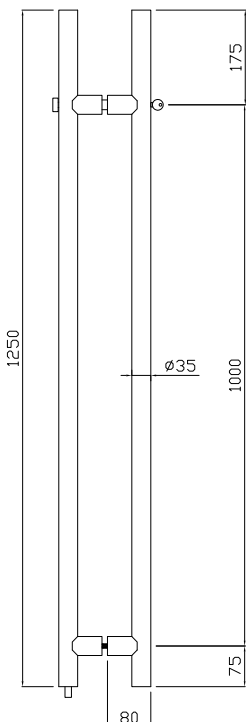

Box: 01 cp/pair

MANIGLIONI CON CHIUSURA

Diametro 35 mm
Acciaio AISI 316L
Chiusura esterna tramite chiave e interna con pomolino
Completo di pozzetto con parapolvere
Escursione del catenaccio 20 mm circa

HANDLES WITH CLOSING

Diameter 35 mm
Stainless steel AISI 316L
External closing with key and internal closing with trigger
Fitted with dust cover floor strike
Bolt movement approximately 20 mm

Codice/Code	Finiture/Finishes	Prezzo/Price
E01K00211	satinato/satin	€ 1657,75 cp/pair
E01K00212	lucido/polished	€ 1906,45 cp/pair

Possibilità di fornitura in Cifratura Unica (KA) oppure in Master Key (MK).
Prezzo da definire al momento della richiesta

Available with single key or master key. Prices on request.

Lavorazione sul vetro
Processing on the glass