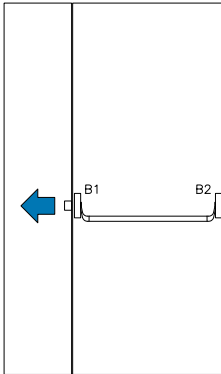

Maniglioni antipanico

Panic hardware system

KIT PER MANIGLIONE ANTIPANICO TIPOLOGIA "B"

Con chiusura centrale su vetro fisso laterale

Set composto da:

- chiusura ad un punto
- barra orizzontale
- piastre per fissaggio
- piastra per incontro a vetro
- serratura esterna (opzionale)

PANIC HARDWARE "B" TYPOLOGY

With central closing on fixed glass

Set fitted with:

- single-point locking
- horizontal crossbar
- fixing plates
- plate for glass lock keeper
- external lock (optional)