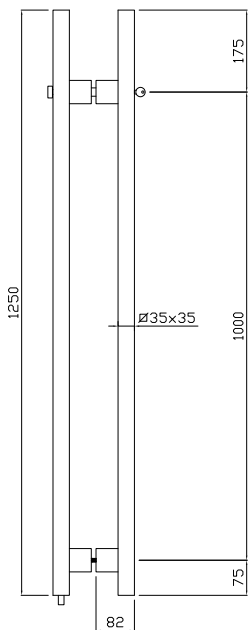

Box: 01 cp/pair

MANIGLIONI QUADRI CON CHIUSURA

Sezione 35x35 mm
Acciaio AISI 316L
Chiusura esterna tramite chiave e interna con pomolino
Completo di pozzetto con parapolvere
Escursione del catenaccio 20 mm circa

SQUARED HANDLES WITH CLOSING

Section 35x35 mm
Stainless steel AISI 316L
External closing with key and internal closing with trigger
Fitted with dust cover floor strike
Bolt movement approximately 20 mm

Codice/Code	Finiture/Finishes	Prezzo/Price
E01K21511	satinato/satin	€ 1896,55 cp/pair
E01K21512	lucido/polished	€ 2181,05 cp/pair

Possibilità di fornitura in Cifratura Unica (KA) oppure in Master Key (MK).
Prezzo da definire al momento della richiesta

Available with single key or master key. Prices on request.

Lavorazione sul vetro
Processing on the glass