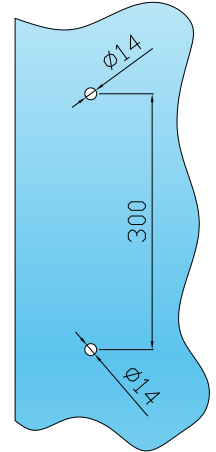

Codice/Code	Finitura/Finishes	Prezzo/Price
E01B01031	satinato/satin	€ 120,05 cp/pair
E01B01032	lucido/polished	€ 143,70 cp/pair