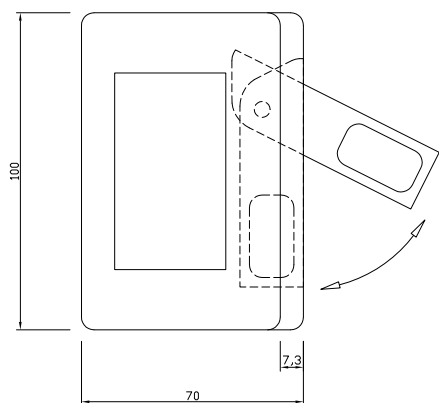

Maniglie per porte scorrevoli

Handles for sliding doors

GFS
Innovate by Design

Box: 01 pz/pcs

MANIGLIA PER PORTA SCORREVOLE A SCOMPARSA INTERNO MURO

In ottone
Spessore vetro 8-10 mm

HANDLE FOR IN-WALL SLIDING DOOR

In brass
Glass thickness 8-10 mm

Codice / Code	Finiture / Finishes	Prezzo / Price
E07M02611	simile alluminio / similar aluminium	€ 74,68 pz/pcs
E07M02715	cromo lucido / polished chrome	€ 67,73 pz/pcs
E07M02716	cromo opaco / opaque chrome	€ 71,12 pz/pcs
E07M02720	simil inox / similar stainless steel	€ 74,68 pz/pcs
E07M02713	oro lucido / polished gold	€ 78,41 pz/pcs

Lavorazione sul vetro
Processing on the glass