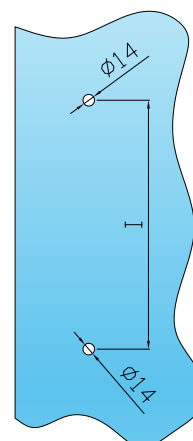

Codice/Code	H mm	I mm	Finiture/Finishes	Prezzo/Price
E01G00811	500	350	satinato/satin	€ 755,65 cp/pair
E01G00812	500	350	lucido/polished	€ 866,25 cp/pair
E01G00821	700	550	satinato/satin	€ 801,95 cp/pair
E01G00822	700	550	lucido/polished	€ 919,60 cp/pair

Disponibili con dimensioni a richiesta/Dimensions on request are available