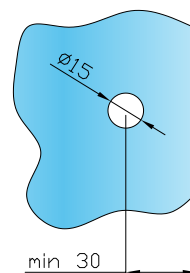

Codice/Code	Dim./Dim.	Finiture/Finishes	Prezzo/Price
E07M06810	50 x 50 mm	acciaio satinato/satin stainless steel	€ 32,48 cp/pair
E07M06812	50 x 50 mm	acciaio lucido/polished stainless steel	€ 35,73 cp/pair