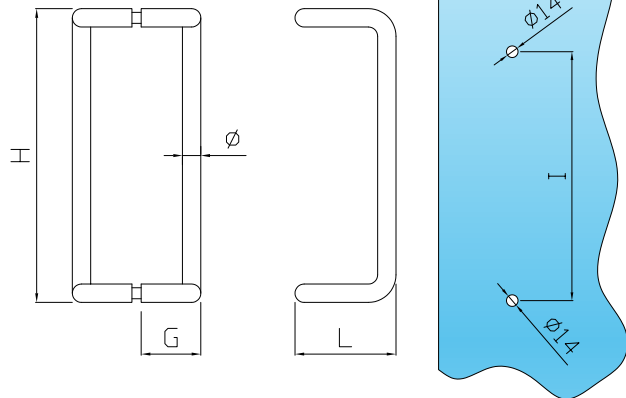

Box: 01 cp/pair

Codice/Code	Ø mm	H mm	I mm	G mm	L mm	Finiture/Finishes	Prezzo/Price
E01G01411	20	220	200	65	110	satinato/satin	€ 288,35 cp/pair
E01G01412	20	220	200	65	110	lucido/polished	€ 329,25 cp/pair
E01G01421	20	270	250	65	110	satinato/satin	€ 292,90 cp/pair
E01G01422	20	270	250	65	110	lucido/polished	€ 333,20 cp/pair
E01G01431	20	320	300	65	110	satinato/satin	€ 299,15 cp/pair
E01G01432	20	320	300	65	110	lucido/polished	€ 341,05 cp/pair
E01G01441	20	370	350	65	110	satinato/satin	€ 302,90 cp/pair
E01G01442	20	370	350	65	110	lucido/polished	€ 345,65 cp/pair
E01G01511	25	225	200	70	120	satinato/satin	€ 337,35 cp/pair
E01G01512	25	225	200	70	120	lucido/polished	€ 385,25 cp/pair
E01G01521	25	255	250	70	120	satinato/satin	€ 347,50 cp/pair
E01G01522	25	255	250	70	120	lucido/polished	€ 396,90 cp/pair
E01G01531	25	325	300	70	120	satinato/satin	€ 350,40 cp/pair
E01G01532	25	325	300	70	120	lucido/polished	€ 400,20 cp/pair
E01G01541	25	375	350	70	120	satinato/satin	€ 358,30 cp/pair
E01G01542	25	375	350	70	120	lucido/polished	€ 409,35 cp/pair
E01G01611	30	260	230	85	145	satinato/satin	€ 398,75 cp/pair
E01G01612	30	260	230	85	145	lucido/polished	€ 455,80 cp/pair
E01G01621	30	330	300	85	145	satinato/satin	€ 413,05 cp/pair
E01G01622	30	330	300	85	145	lucido/polished	€ 472,20 cp/pair
E01G01631	30	350	320	85	145	satinato/satin	€ 417,45 cp/pair
E01G01632	30	350	320	85	145	lucido/polished	€ 477,40 cp/pair
E01G01641	30	380	350	85	145	satinato/satin	€ 431,55 cp/pair
E01G01642	30	380	350	85	145	lucido/polished	€ 493,60 cp/pair
E01G01651	30	680	650	85	145	satinato/satin	€ 520,15 cp/pair
E01G01652	30	680	650	85	145	lucido/polished	€ 595,45 cp/pair
E01G01711	35	385	350	85	155	satinato/satin	€ 456,25 cp/pair
E01G01712	35	385	350	85	155	lucido/polished	€ 522,00 cp/pair
E01G01721	35	685	650	85	155	satinato/satin	€ 575,15 cp/pair
E01G01722	35	685	650	85	155	lucido/polished	€ 658,75 cp/pair

Disponibili con dimensioni a richiesta/Dimensions on request are available