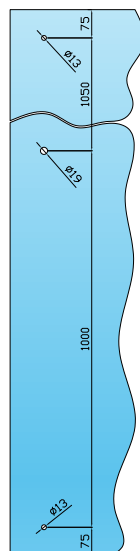

Lavorazione sul vetro
Processing on the glass