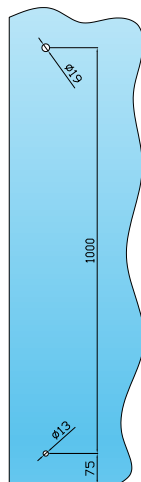

Lavorazione sul vetro
Processing on the glass