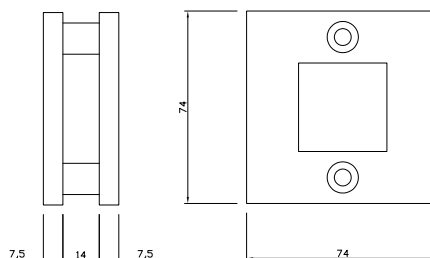

Codice/Code	Dim./Dim.	Finiture/Finishes	Prezzo/Price
E07M04810	75 X 75 mm	acciaio satinato/satin stainless steel	€ 33,77 cp/pair
E07M04812	75 x 75 mm	acciaio lucido/polished stainless steel	€ 36,86 cp/pair