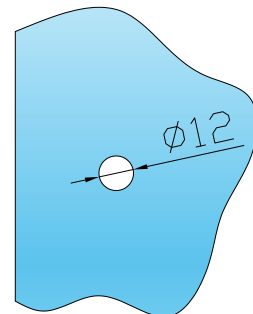

Lavorazione sul vetro
Processing on the glass