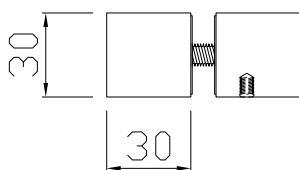

# Pomoli Knobs

**GFS**  
Innovate by Design

**Box: 01 cp/pair**

**POMOLI QUADRATI 30X30 MM**  
Ottone

**SQUARED KNOBS 30X30 MM**  
Brass

Lavorazione sul vetro  
Processing on the glass

Codice/Code	Finiture/Finishes	Prezzo/Price
E01M06715	cromo lucido/polished chrome	€ 44,80 cp/pair
E01M06716	cromo opaco/opaque chrome	€ 48,54 cp/pair
E01M06720	simile acciaio inox/similar stainless steel	€ 50,40 cp/pair