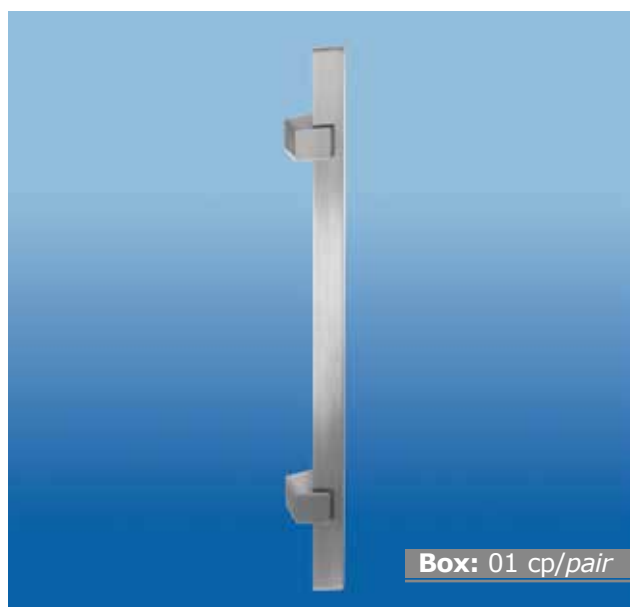

Box: 01 cp/pair

MANIGLIONI
Acciaio AISI 316L
Completi di attacco doppio a vetro

HANDLES
Stainless steel AISI 316L
Fitted with glass double fixing

Lavorazione sul vetro
Processing on the glass