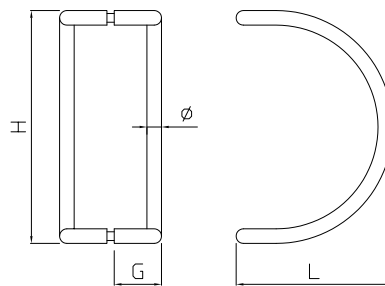

Codice/Code	Ø mm	H mm	I mm	G mm	L mm	Finiture/Finishes	Prezzo/Price
E01D32130	32	337	305	89	228	satinato/satin	€ 94,38 cp/pair
E01D32230	32	337	305	89	228	lucido/polished	€ 101,03 cp/pair