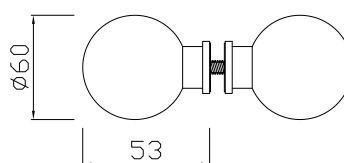

Pomoli Knobs

GFS
Innovate by Design

Box: 01 cp/pair

POMOLI AD ELLISSE Ø60 MM Alluminio

ELLIPTICAL KNOBS Ø 60 Aluminium

Lavorazione sul vetro
Processing on the glass

Codice/Code	Ø	Finiture/Finishes	Prezzo/Price
E01M04611	60 mm	simile alluminio/similar aluminium	€ 80,33 cp/pair
E01M04713	60 mm	oro lucido/polished gold	€ 80,33 cp/pair
E01M04715	60 mm	cromato lucido/polished chrome	€ 78,91 cp/pair
E01M04716	60 mm	cromato opaco/opaque chrome	€ 78,91 cp/pair
E01M04720	60 mm	simil inox/similar stainless steel	€ 80,33 cp/pair

Box: 01 cp/pair

POMOLI A SFERA Ø60 MM Alluminio

SPHERICAL KNOBS Ø 60 MM Aluminium

Lavorazione sul vetro
Processing on the glass

Codice/Code	Ø	Finiture/Finishes	Prezzo/Price
E01M03611	60 mm	simile alluminio/similar aluminium	€ 92,82 cp/pair
E01M03715	60 mm	cromato lucido/polished chrome	€ 91,28 cp/pair
E01M03716	60 mm	cromato opaco/opaque chrome	€ 91,28 cp/pair
E01M03720	60 mm	simil inox/similar stainless steel	€ 92,82 cp/pair