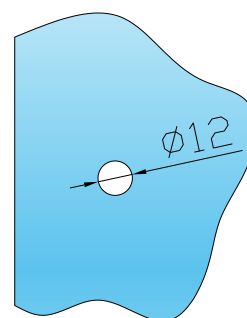

Colore vetro Glass colour	Finiture base cromo lucido Polished chrome base	Finiture base cromo satinato Satin chrome base	Finiture base oro lucido Polished gold base	Finiture base oro satinato Satin gold base
Trasparente/Transparent	Cod. E01P40201 € 70,08 cp/pair	Cod. E01P40101 € 70,08 cp/pair	Cod. E01P40401 € 70,08 cp/pair	Cod. E01P40301 € 70,08 cp/pair
Satinato bianco Satin white	Cod. E01P40206 € 70,08 cp/pair	Cod. E01P40106 € 70,08 cp/pair	Cod. E01P40406 € 70,08 cp/pair	Cod. E01P40306 € 70,08 cp/pair
Trasp. con bolle Transparent with bubbles	Cod. E01P40211 € 83,84 cp/pair	Cod. E01P40111 € 83,84 cp/pair	Cod. E01P40411 € 83,84 cp/pair	Cod. E01P40311 € 83,84 cp/pair

A richiesta/On request

Colore vetro Glass colour	Finiture base cromo lucido Polished chrome base	Finiture base cromo satinato Satin chrome base	Finiture base oro lucido Polished gold base	Finiture base oro satinato Satin gold base
Rosa/Pink	Cod. E01P40202 € 76,42 cp/pair	Cod. E01P40102 € 76,42 cp/pair	Cod. E01P40402 € 76,42 cp/pair	Cod. E01P40302 € 76,42 cp/pair
Acquamare/Acquamarine	Cod. E01P40203 € 76,42 cp/pair	Cod. E01P40103 € 76,42 cp/pair	Cod. E01P40403 € 76,42 cp/pair	Cod. E01P40303 € 76,42 cp/pair
Verde/Green	Cod. E01P40205 € 76,42 cp/pair	Cod. E01P40105 € 76,42 cp/pair	Cod. E01P40405 € 76,42 cp/pair	Cod. E01P40305 € 76,42 cp/pair
Blu/Blue	Cod. E01P40204 € 76,42 cp/pair	Cod. E01P40104 € 76,42 cp/pair	Cod. E01P40404 € 76,42 cp/pair	Cod. E01P40304 € 76,42 cp/pair
Satinato acquamare Satin aquamarine	Cod. E01P40208 € 76,42 cp/pair	Cod. E01P40108 € 76,42 cp/pair	Cod. E01P40408 € 76,42 cp/pair	Cod. E01P40308 € 76,42 cp/pair
Satinato rosa Satin pink	Cod. E01P40207 € 76,42 cp/pair	Cod. E01P40107 € 76,42 cp/pair	Cod. E01P40407 € 76,42 cp/pair	Cod. E01P40307 € 76,42 cp/pair
Satinato blu Satin blue	Cod. E01P40209 € 76,42 cp/pair	Cod. E01P40109 € 76,42 cp/pair	Cod. E01P40409 € 76,42 cp/pair	Cod. E01P40309 € 76,42 cp/pair
Satinato verde Satin green	Cod. E01P40210 € 76,42 cp/pair	Cod. E01P40110 € 76,42 cp/pair	Cod. E01P40410 € 76,42 cp/pair	Cod. E01P40310 € 76,42 cp/pair

Non adatti ad applicazioni su esterni/Not suitable for outdoor installations