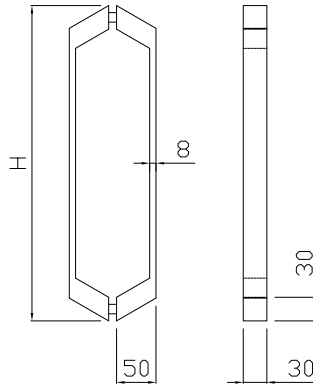

Codice/Code	H mm	I mm	Finiture/Finishes	Prezzo/Price
E01G00511	400	350	satinato/satin	€ 754,60 cp/pair
E01G00512	400	350	lucido/polished	€ 865,00 cp/pair
E01G00521	600	550	satinato/satin	€ 806,30 cp/pair
E01G00522	600	550	lucido/polished	€ 924,55 cp/pair

Disponibili con dimensioni a richiesta/Dimensions on request are available