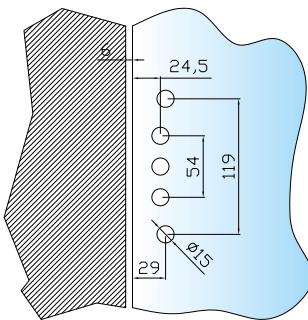

Box: 01 set

Codice/Code	Serratura esterna/External lock	Finiture/Finishes	Prezzo/Price
KIT A1	no	argento/silver	€ 352,30 pz/pcs
KIT A2	sì/yes	argento/silver	€ 711,75 pz/pcs
KIT A3	no	inox/similar stainless steel	€ 856,60 pz/pcs
KIT A4	sì/yes	inox/similar stainless steel	€ 1216,25 pz/pcs

Lavorazione sul vetro
Processing on the glass

A1