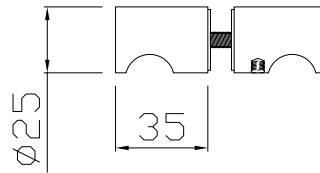

Lavorazione sul vetro
Processing on the glass