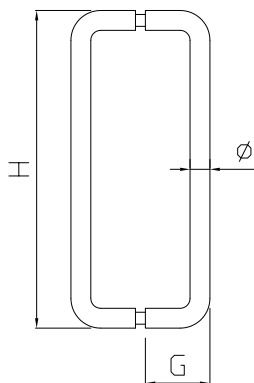

Codice/Code	Ø mm	H mm	I mm	G mm	Finiture/Finishes	Prezzo/Price
E01G01011	20	220	200	65	satinato/satin	€ 212,85 cp/pair
E01G01012	20	220	200	65	lucido/polished	€ 242,10 cp/pair
E01G01021	20	270	250	65	satinato/satin	€ 218,65 cp/pair
E01G01022	20	270	250	65	lucido/polished	€ 248,55 cp/pair
E01G01031	20	320	300	65	satinato/satin	€ 221,95 cp/pair
E01G01032	20	320	300	65	lucido/polished	€ 252,45 cp/pair
E01G01041	20	370	350	65	satinato/satin	€ 229,00 cp/pair
E01G01042	20	370	350	65	lucido/polished	€ 260,35 cp/pair
E01G01111	25	225	200	70	satinato/satin	€ 247,05 cp/pair
E01G01112	25	225	200	70	lucido/polished	€ 281,30 cp/pair
E01G01121	25	275	250	70	satinato/satin	€ 252,70 cp/pair
E01G01122	25	275	250	70	lucido/polished	€ 287,95 cp/pair
E01G01131	25	325	300	70	satinato/satin	€ 258,50 cp/pair
E01G01132	25	325	300	70	lucido/polished	€ 294,60 cp/pair
E01G01141	25	375	350	70	satinato/satin	€ 265,55 cp/pair
E01G01142	25	375	350	70	lucido/polished	€ 302,75 cp/pair
E01G01211	30	260	230	85	satinato/satin	€ 286,30 cp/pair
E01G01212	30	260	230	85	lucido/polished	€ 326,55 cp/pair
E01G01221	30	330	300	85	satinato/satin	€ 301,00 cp/pair
E01G01222	30	330	300	85	lucido/polished	€ 343,35 cp/pair
E01G01231	30	350	320	85	satinato/satin	€ 309,55 cp/pair
E01G01232	30	350	320	85	lucido/polished	€ 353,30 cp/pair
E01G01241	30	380	350	85	satinato/satin	€ 319,10 cp/pair
E01G01242	30	380	350	85	lucido/polished	€ 364,30 cp/pair
E01G01251	30	680	650	85	satinato/satin	€ 442,75 cp/pair
E01G01252	30	680	650	85	lucido/polished	€ 506,45 cp/pair
E01G01311	35	385	350	85	satinato/satin	€ 343,15 cp/pair
E01G01312	35	385	350	85	lucido/polished	€ 391,90 cp/pair
E01G01321	35	685	650	85	satinato/satin	€ 490,45 cp/pair
E01G01322	35	685	650	85	lucido/polished	€ 561,25 cp/pair

Disponibili con dimensioni a richiesta/Dimensions on request are available