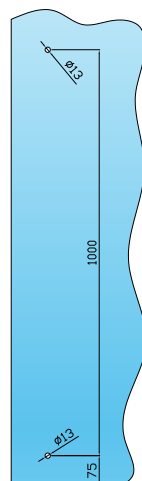

Lavorazione sul vetro
Processing on the glass