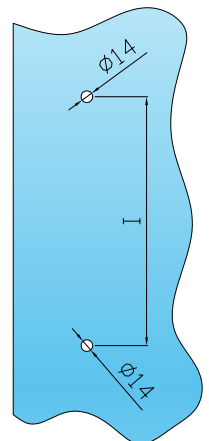

Codice/Code	H mm	I mm	Finiture/Finishes	Prezzo/Price
E01G00611	380	350	satinato/satin	€ 851,95 cp/pair
E01G00612	380	350	lucido/polished	€ 977,05 cp/pair