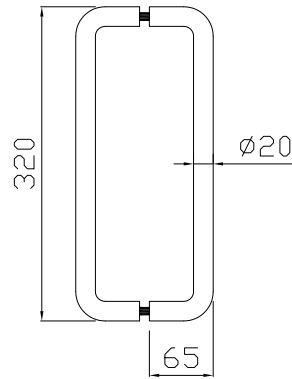

Codice/Code	Finitura/Finishes	Prezzo/Price
E01B01031	satinato/satin	€ 120,05 cp/pair
E01B01032	lucido/polished	€ 143,70 cp/pair