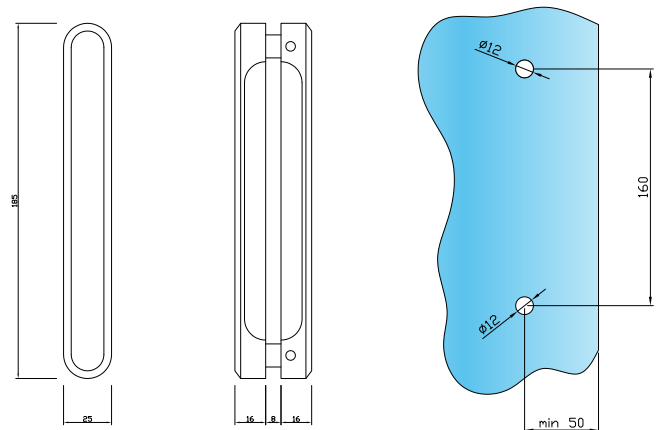

**MANIGLIA AD ELLISSE PER PORTA SCORREVOLE  
IN ACCIAIO AISI 304**

Spessore vetro 8-10-12 mm

**ELLIPTICAL HANDLE FOR SLIDING DOOR  
IN STAINLESS STEEL AISI 304**

Glass thickness 8-10-12 mm

Codice/Code	Dim./Dim.	Finiture/Finishes	Prezzo/Price
E07M08810	185 x 25 mm	acciaio satinato/satin stainless steel	€ 53,28 cp/pair
E07M08812	185 x 25 mm	acciaio lucido/polished stainless steel	€ 65,97 cp/pair