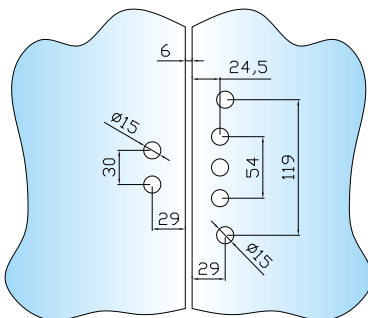

Box: 01 set

Codice/Code	Serratura esterna/External lock	Finiture/Finishes	Prezzo/Price
KIT B1	no	argento/silver	€ 476,90 pz/pcs
KIT B2	sì/yes	argento/silver	€ 836,55 pz/pcs
KIT B3	no	inox/similar stainless steel	€ 981,20 pz/pcs
KIT B4	sì/yes	inox/similar stainless steel	€ 1340,85 pz/pcs

Lavorazione sul vetro
Processing on the glass

B1