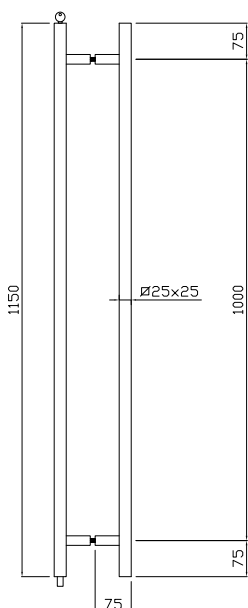

Maniglioni con chiusura

Handles with closing

Box: 01 cp/pair

MANIGLIONI QUADRI CON CHIUSURA

Sezione 25x25 mm
Acciaio AISI 316L
Chiusura da un solo lato tramite chiave
Completo di pozzetto con parapolvere
Escursione del catenaccio 20 mm circa

SQUARED HANDLES WITH CLOSING

Section 25x25 mm
Stainless steel AISI 316L
Closing on one side only through key
Fitted with dust cover floor strike
Bolt movement approximately 20 mm

Codice/Code	Finiture/Finishes	Prezzo/Price
E01K20711	satinato/satin	€ 1055,10 cp/pair
E01K20712	lucido/polished	€ 1210,55 cp/pair

Possibilità di fornitura in Cifratura Unica (KA) oppure in Master Key (MK).
Prezzo da definire al momento della richiesta

Available with single key or master key. Prices on request.

Lavorazione sul vetro
Processing on the glass