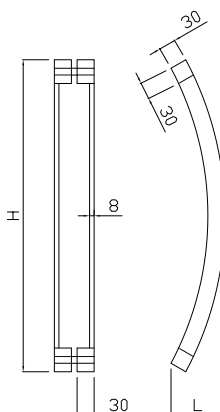

Codice/Code	H mm	I mm	L mm	Finiture/Finishes	Prezzo/Price
E01G00711	550	500	95	satinato/satin	€ 876,00 cp/pair
E01G00712	550	500	95	lucido/polished	€ 1004,65 cp/pair
E01G00721	760	700	105	satinato/satin	€ 923,10 cp/pair
E01G00722	760	700	105	lucido/polished	€ 1058,80 cp/pair