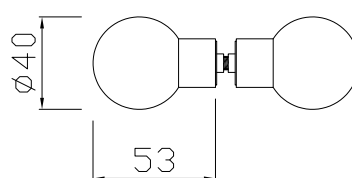

Lavorazione sul vetro
Processing on the glass