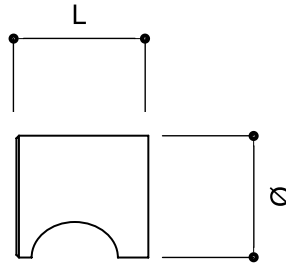

**Box:** 01 pz/pcs

**POMOLI AD INCOLLAGGIO CON TACCA**  
Acciaio AISI 304

**UV GLUING KNOBS WITH NOTCH**  
Stainless steel AISI 304

Codice/Code	Ø	L	Finiture/Finishes	Prezzo/Price
<b>N05M24001</b>	24 mm	32 mm	satinato/satin	€ 26,95 pz/pcs