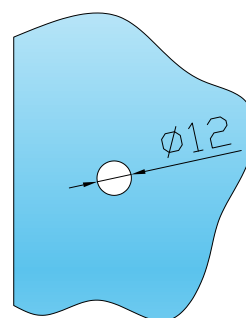

Non adatti ad applicazioni su esterni/Not suitable for outdoor installations

Box: 01 cp/pair

**POMOLI IN VETRO Ø65**

**GLASS KNOBS Ø 65**

Lavorazione sul vetro  
Processing on the glass

Colore vetro Glass colour	Finiture base cromo lucido Polished chrome base	Finiture base cromo satinato Satin chrome base	Finiture base oro lucido Polished gold base	Finiture base oro satinato Satin gold base
Trasparente/Transparent	<b>Cod. E01P65201</b> € 146,40 cp/pair	<b>Cod. E01P65101</b> € 146,40 cp/pair	<b>Cod. E01P65401</b> € 146,40 cp/pair	<b>Cod. E01P65301</b> € 146,40 cp/pair
Satinato bianco Satin white	<b>Cod. E01P65206</b> € 146,40 cp/pair	<b>Cod. E01P65106</b> € 146,40 cp/pair	<b>Cod. E01P65406</b> € 146,40 cp/pair	<b>Cod. E01P65306</b> € 146,40 cp/pair
Trasp. con bolle Transparent with bubbles	<b>Cod. E01P65211</b> € 176,64 cp/pair	<b>Cod. E01P65111</b> € 176,64 cp/pair	<b>Cod. E01P65411</b> € 176,64 cp/pair	<b>Cod. E01P65311</b> € 176,64 cp/pair