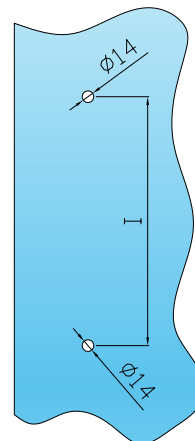

Codice/Code	Ø mm	H mm	I mm	G mm	L mm	Finiture/Finishes	Prezzo/Price
E01G01811	20	270	250	65	195	satinato/satin	€ 299,15 cp/pair
E01G01812	20	270	250	65	195	lucido/polished	€ 341,05 cp/pair
E01G01821	20	320	300	65	215	satinato/satin	€ 308,90 cp/pair
E01G01822	20	320	300	65	215	lucido/polished	€ 352,50 cp/pair
E01G01911	25	175	150	70	150	satinato/satin	€ 339,85 cp/pair
E01G01912	25	175	150	70	150	lucido/polished	€ 388,15 cp/pair
E01G01921	25	255	250	70	225	satinato/satin	€ 363,25 cp/pair
E01G01922	25	255	250	70	225	lucido/polished	€ 414,95 cp/pair
E01G01931	25	325	300	70	230	satinato/satin	€ 368,65 cp/pair
E01G01932	25	325	300	70	230	lucido/polished	€ 421,15 cp/pair
E01G02011	30	260	230	85	240	satinato/satin	€ 420,75 cp/pair
E01G02012	30	260	230	85	240	lucido/polished	€ 481,15 cp/pair
E01G02021	30	280	250	85	240	satinato/satin	€ 431,52 cp/pair
E01G02022	30	280	250	85	240	lucido/polished	€ 493,60 cp/pair
E01G02031	30	330	300	85	260	satinato/satin	€ 434,05 cp/pair
E01G02032	30	330	300	85	260	lucido/polished	€ 496,50 cp/pair
E01G02041	30	380	350	85	265	satinato/satin	€ 462,25 cp/pair
E01G02042	30	380	350	85	265	lucido/polished	€ 528,85 cp/pair
E01G02111	35	385	350	85	300	satinato/satin	€ 490,45 cp/pair
E01G02112	35	385	350	85	300	lucido/polished	€ 561,25 cp/pair