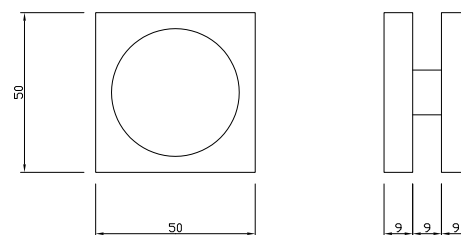

Codice/Code	Dim./Dim.	Finiture/Finishes	Prezzo/Price
E07M06810	50 x 50 mm	acciaio satinato/satin stainless steel	€ 32,48 cp/pair
E07M06812	50 x 50 mm	acciaio lucido/polished stainless steel	€ 35,73 cp/pair