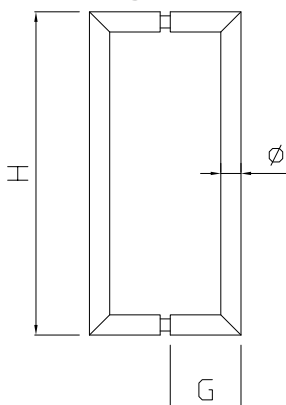

**MANIGLIONI**

Acciaio AISI 316L  
Completi di attacco doppio a vetro

**HANDLES**

Stainless steel AISI 316L  
Fitted with glass double fixing

Lavorazione sul vetro  
Processing on the glass

Codice/Code	Ø mm	H mm	I mm	G mm	Finiture/Finishes	Prezzo/Price
<b>E01G03411</b>	20	220	200	60	satinato/satin	€ 287,10 cp/pair
<b>E01G03412</b>	20	220	200	60	lucido/polished	€ 327,60 cp/pair
<b>E01G03511</b>	25	325	300	65	satinato/satin	€ 351,05 cp/pair
<b>E01G03512</b>	25	325	300	65	lucido/polished	€ 401,05 cp/pair
<b>E01G03611</b>	30	380	350	70	satinato/satin	€ 441,30 cp/pair
<b>E01G03612</b>	30	380	350	70	lucido/polished	€ 505,00 cp/pair
<b>E01G03711</b>	35	385	350	75	satinato/satin	€ 452,50 cp/pair
<b>E01G03712</b>	35	385	350	75	lucido/polished	€ 517,25 cp/pair