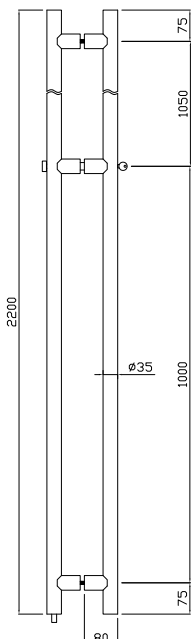

Maniglioni con chiusura

Handles with closing

Box: 01 cp/pair

MANIGLIONI CON CHIUSURA

Diametro 35 mm
Acciaio AISI 316L
Chiusura esterna tramite chiave e interna con pomolino
Catenaccio solo a pavimento
Completo di pozzetto con parapolvere
Escursione del catenaccio 20 mm circa

HANDLES WITH CLOSING

Diameter 35 mm
Stainless steel AISI 316L
External closing with key and internal closing with trigger
Floor bolt only
Fitted with dust cover floor strike
Bolt movement approximately 20 mm

Codice / Code	Finiture / Finishes	Prezzo / Price
E01K00411	satinato/satin	€ 1810,40 cp/pair
E01K00412	lucido/polished	€ 2081,85 cp/pair

Possibilità di fornitura in Cifratura Unica (KA) oppure in Master Key (MK).
Prezzo da definire al momento della richiesta

Available with single key or master key. Prices on request.

Lavorazione sul vetro
Processing on the glass