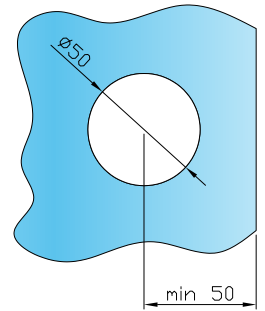

Codice/Code	Ø	Finiture/Finishes	Prezzo/Price
E07M05810	65 mm	acciaio satinato/satin stainless steel	€ 32,48 cp/pair
E07M05812	65 mm	acciaio lucido/polished stainless steel	€ 35,70 cp/pair