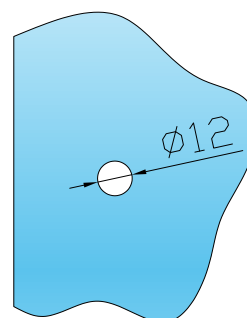

# Pomoli Knobs

**GFS**  
Innovate by Design

**Box: 01 cp/pair**

**POMOLI QUADRATI 30X30 MM**  
Ottone

**SQUARED KNOBS 30X30 MM**  
Brass

Lavorazione sul vetro  
Processing on the glass

Codice/Code	Finiture/Finishes	Prezzo/Price
E01M06715	cromo lucido/polished chrome	€ 44,80 cp/pair
E01M06716	cromo opaco/opaque chrome	€ 48,54 cp/pair
E01M06720	simile acciaio inox/similar stainless steel	€ 50,40 cp/pair

**Box: 01 pz/pcs**

**POMOLI QUADRATI 20X20 MM**  
Ottone

**SQUARED KNOBS 20X20 MM**  
Brass

Lavorazione sul vetro  
Processing on the glass

Codice/Code	Finiture/Finishes	Prezzo/Price
E01M09715	cromo lucido/polished chrome	€ 24,89 pz/pcs
E01M09716	cromo opaco/opaque chrome	€ 27,41 pz/pcs
E01M09720	simile acciaio inox/similar stainless steel	€ 30,12 pz/pcs