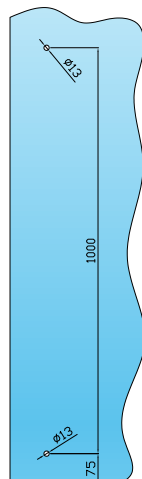

Lavorazione sul vetro
Processing on the glass