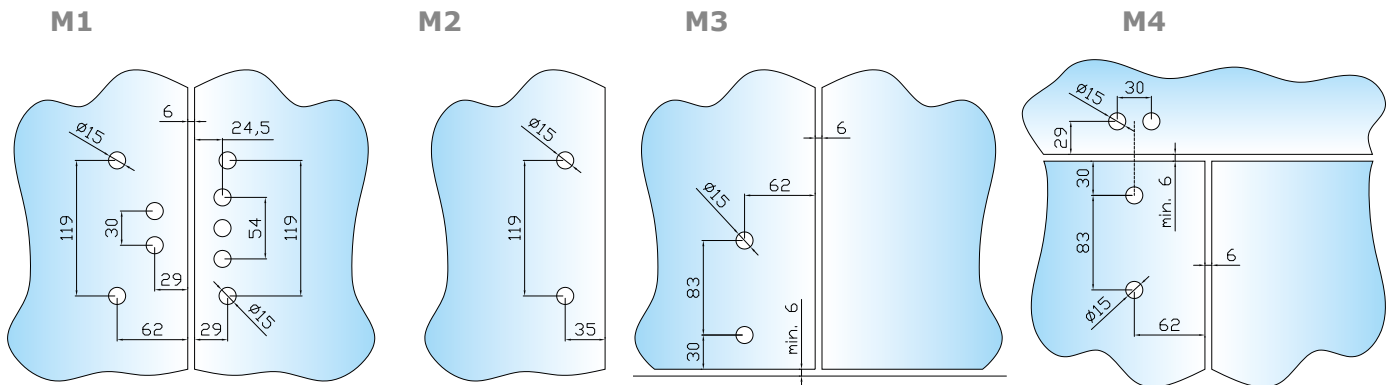

KIT PER MANIGLIONE ANTIPANICO TIPOLOGIA "M"

Porta "A" con chiusura centrale su porta "B"
Porta "B" con chiusura alta su sopra-luce e bassa

Set composto da:

- chiusura ad un punto
- chiusura a due punti
- barre orizzontali
- scrocchi alto e basso
- aste verticali
- piastre per fissaggio
- piastre per scrocchi
- sottopiastra per aste
- vpiastre per incontri a vetro
- serratura esterna (opzionale)

PANIC HARDWARE "M" TYPOLOGY

"A" leaf with central closing on "B" leaf

"B" leaf with top closing on transom and bottom closing

Fitted with:

- single-point closing
- 2-point closing
- horizontal crossbars
- top and bottom latches
- vertical rods
- fixing plates
- plates for latches
- backplate for rods
- plates for glass lock keepers
- external lock (optional)

Box: 01 set

Codice/Code	Serratura esterna/External lock	Finiture/Finishes	Prezzo/Price
KIT M1/2270	no	argento/silver	€ 1364,60 pz/pcs
KIT M2/2270	sì/yes	argento/silver	€ 1724,25 pz/pcs
KIT M3/2270	no	inox/similar stainless steel	€ 2715,80 pz/pcs
KIT M4/2270	sì/yes	inox/similar stainless steel	€ 3075,45 pz/pcs
KIT M1/3400	no	argento/silver	€ 1516,20 pz/pcs
KIT M2/3400	sì/yes	argento/silver	€ 1875,85 pz/pcs
KIT M3/3400	no	inox/similar stainless steel	€ 3047,80 pz/pcs
KIT M4/3400	sì/yes	inox/similar stainless steel	€ 3407,45 pz/pcs

Lavorazione sul vetro
Processing on the glass