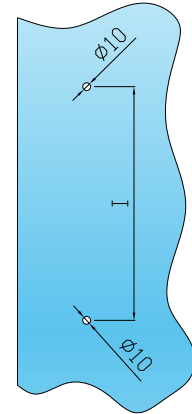

MANIGLIONI A "T"
Acciaio Aisi 304

"T" HANDLES
Stainless steel Aisi 304

Lavorazione sul vetro
Processing on the glass

Codice/Code	H mm	I mm	Finitura/Finishes	Prezzo/Price
E01L00211	370	288	satinato/satin	€ 70,35 cp/pair
E01L00212	370	288	lucido/polished	€ 77,70 cp/pair
E01L11016	240	160	satinato/satin	€ 61,58 cp/pair
E01L21016	240	160	lucido/polished	€ 68,93 cp/pair

MANIGLIONI A "T" QUADRI
Acciaio Aisi 304

SQUARED "T" HANDLES
Stainless steel Aisi 304

Lavorazione sul vetro
Processing on the glass

Codice/Code	H mm	I mm	Finitura/Finishes	Prezzo/Price
E01Q25111	475	275	satinato/satin	€ 138,08 cp/pair
E01Q25112	475	275	lucido/polished	€ 143,85 cp/pair
E01Q25121	600	425	satinato/satin	€ 149,63 cp/pair
E01Q25122	600	425	lucido/polished	€ 159,60 cp/pair