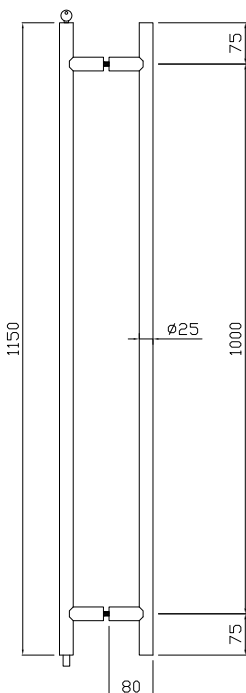

HANDLES WITH CLOSING

Diameter 25 mm
Stainless steel AISI 316L
Closing on one side only through key
Fitted with dust cover floor strike
Bolt movement approximately 20 mm

Codice/Code	Finiture/Finishes	Prezzo/Price
E01K01011	satinato/satin	€ 940,75 cp/pair
E01K01012	lucido/polished	€ 1078,95 cp/pair

Possibilità di fornitura in Cifatura Unica (KA) oppure in Master Key (MK).
Prezzo da definire al momento della richiesta

Available with single key or master key. Prices on request.