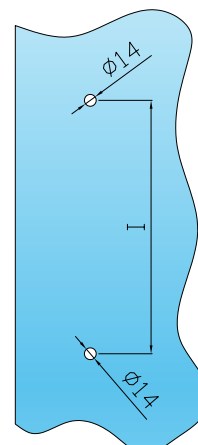

Codice/Code	Ø mm	H mm	I mm	G mm	Finiture/Finishes	Prezzo/Price
E01G03411	20	220	200	60	satinato/satin	€ 287,10 cp/pair
E01G03412	20	220	200	60	lucido/polished	€ 327,60 cp/pair
E01G03511	25	325	300	65	satinato/satin	€ 351,05 cp/pair
E01G03512	25	325	300	65	lucido/polished	€ 401,05 cp/pair
E01G03611	30	380	350	70	satinato/satin	€ 441,30 cp/pair
E01G03612	30	380	350	70	lucido/polished	€ 505,00 cp/pair
E01G03711	35	385	350	75	satinato/satin	€ 452,50 cp/pair
E01G03712	35	385	350	75	lucido/polished	€ 517,25 cp/pair

Disponibili con dimensioni a richiesta/Dimensions on request are available