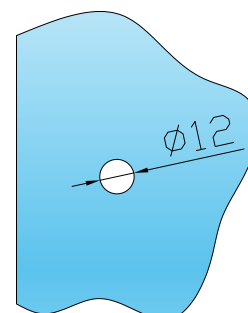

Codice/Code	Finiture/Finishes	Prezzo/Price
E01M05715	cromato lucido/polished chrome	€ 44,10 cp/pair
E01M05716	cromato opaco/opaque chrome	€ 49,62 cp/pair
E01M05611	simile alluminio/similar aluminium	€ 51,98 cp/pair
E01M05720	simil inox/similar stainless steel	€ 51,98 cp/pair
E01M05713	oro lucido/polished gold	€ 51,98 cp/pair