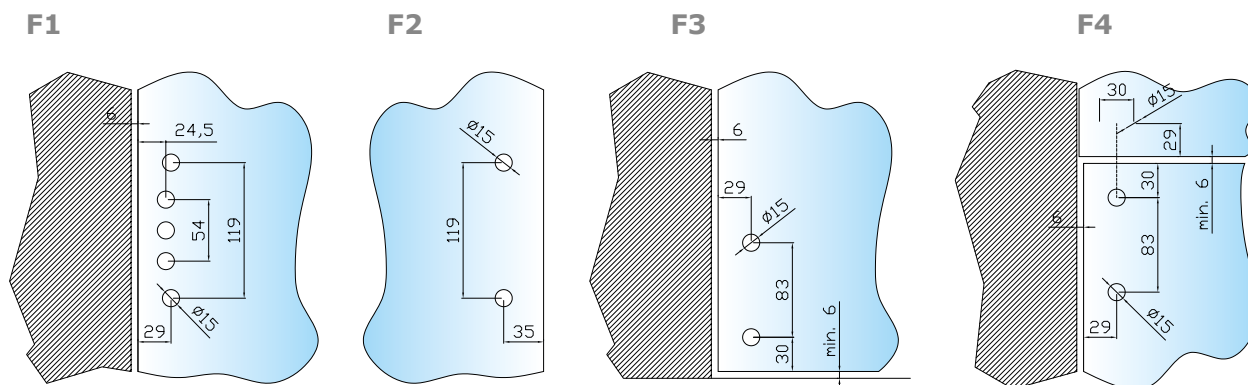

Box: 01 set

Codice/Code	Serratura esterna/External lock	Finiture/Finishes	Prezzo/Price
KIT F1/2270	no	argento/silver	€ 899,20 pz/pcs
KIT F2/2270	sì/yes	argento/silver	€ 1258,85 pz/pcs
KIT F3/2270	no	inox/similar stainless steel	€ 1734,60 pz/pcs
KIT F4/2270	sì/yes	inox/similar stainless steel	€ 2094,25 pz/pcs
KIT F1/3400	no	argento/silver	€ 1050,80 pz/pcs
KIT F2/3400	sì/yes	argento/silver	€ 1410,45 pz/pcs
KIT F3/3400	no	inox/similar stainless steel	€ 2066,60 pz/pcs
KIT F4/3400	sì/yes	inox/similar stainless steel	€ 2426,25 pz/pcs

Lavorazione sul vetro
Processing on the glass