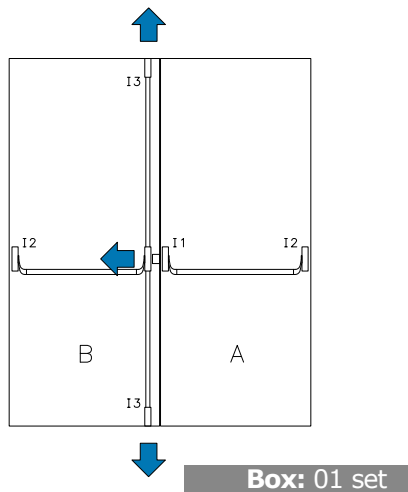

Maniglioni antipanico

Panic hardware system

GFS
Innovate by Design

KIT PER MANIGLIONE ANTIPANICO TIPOLOGIA "I"

Porta "A" con chiusura centrale su porta "B"

Porta "B" con chiusura alta e bassa

Set composto da:

- chiusura ad un punto
- chiusura a due punti
- barre orizzontali
- scrocchi alto e basso
- aste verticali
- piastre per fissaggio
- piastre per scrocchi
- sottopiastra per aste
- piastra per incontro a vetro
- serratura esterna (opzionale)

PANIC HARDWARE "I" TYPOLOGY

"A" leaf with central closing on "B" leaf

"B" leaf with top and bottom closing

Fitted with:

- single-point closing
- 2-point closing
- horizontal crossbars
- top and bottom latches
- vertical rods
- fixing plates
- plates for latches
- backplate for rods
- plate for glass lock keeper
- external lock (optional)

Codice/Code	Serratura esterna/External lock	Finiture/Finishes	Prezzo/Price
KIT I1/2270	no	argento/silver	€ 1240,00 pz/pcs
KIT I2/2270	sì/yes	argento/silver	€ 1599,65 pz/pcs
KIT I3/2270	no	inox/similar stainless steel	€ 2591,20 pz/pcs
KIT I4/2270	sì/yes	inox/similar stainless steel	€ 2950,85 pz/pcs
KIT I1/3400	no	argento/silver	€ 1391,60 pz/pcs
KIT I2/3400	sì/yes	argento/silver	€ 1751,25 pz/pcs
KIT I3/3400	no	inox/similar stainless steel	€ 2923,20 pz/pcs
KIT I4/3400	sì/yes	inox/similar stainless steel	€ 3282,85 pz/pcs

Lavorazione sul vetro
Processing on the glass

I1

I2

I3