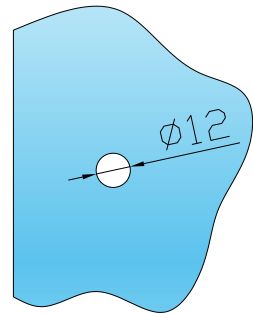

Codice/Code	Finiture/Finishes	Prezzo/Price
E01M02011	cromato lucido/polished chrome	€ 30,43 cp/pair
E01M01011	cromato opaco/opaque chrome	€ 30,43 cp/pair