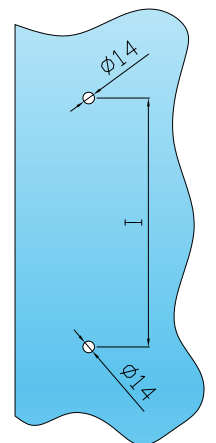

Codice/Code	Ø mm	H mm	I mm	G mm	L mm	Finiture/Finishes	Prezzo/Price
E01D32130	32	337	305	89	228	satinato/satin	€ 94,38 cp/pair
E01D32230	32	337	305	89	228	lucido/polished	€ 101,03 cp/pair