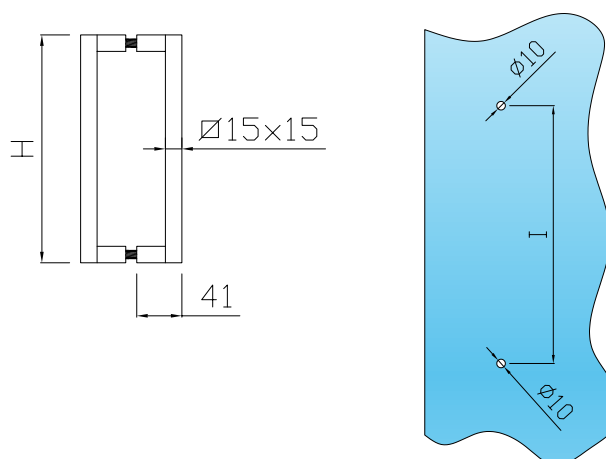

Codice/Code	H mm	I mm	Finitura/Finishes	Prezzo/Price
E01Q15003	207	192	satinato/satin	€ 127,09 cp/pair
E01Q15005	335	320	satinato/satin	€ 146,89 cp/pair
E01Q15105	335	320	lucido/polished	€ 273,05 cp/pair