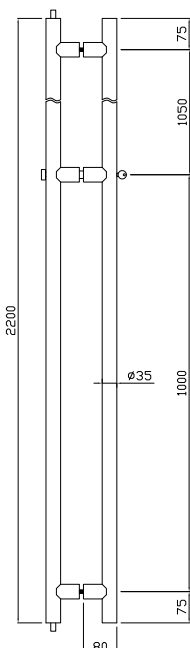

Box: 01 cp/pair

MANIGLIONI CON CHIUSURA

Diametro 35 mm
Acciaio AISI 316L
Chiusura esterna tramite chiave e interna con pomolino
Catenaccio a pavimento e a soffitto
Completo di pozzetto con parapolvere
Escursione dei catenacci 20 mm circa

HANDLES WITH CLOSING

Diameter 35 mm
Stainless steel AISI 316L
External closing with key and internal closing with trigger
Floor and ceiling bolt
Fitted with dust cover floor strike
Bolt movement approximately 20 mm

Codice / Code	Finiture / Finishes	Prezzo / Price
E01K00611	satinato/satin	€ 1877,50 cp/pair
E01K00612	lucido/polished	€ 2159,20 cp/pair

Possibilità di fornitura in Cifratura Unica (KA) oppure in Master Key (MK).
Prezzo da definire al momento della richiesta

Available with single key or master key. Prices on request.

Lavorazione sul vetro
Processing on the glass