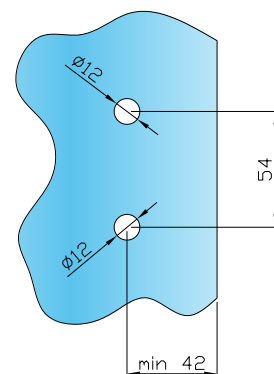

Codice/Code	Dim./Dim.	Finiture/Finishes	Prezzo/Price
E07M04810	75 X 75 mm	acciaio satinato/satin stainless steel	€ 33,77 cp/pair
E07M04812	75 x 75 mm	acciaio lucido/polished stainless steel	€ 36,86 cp/pair