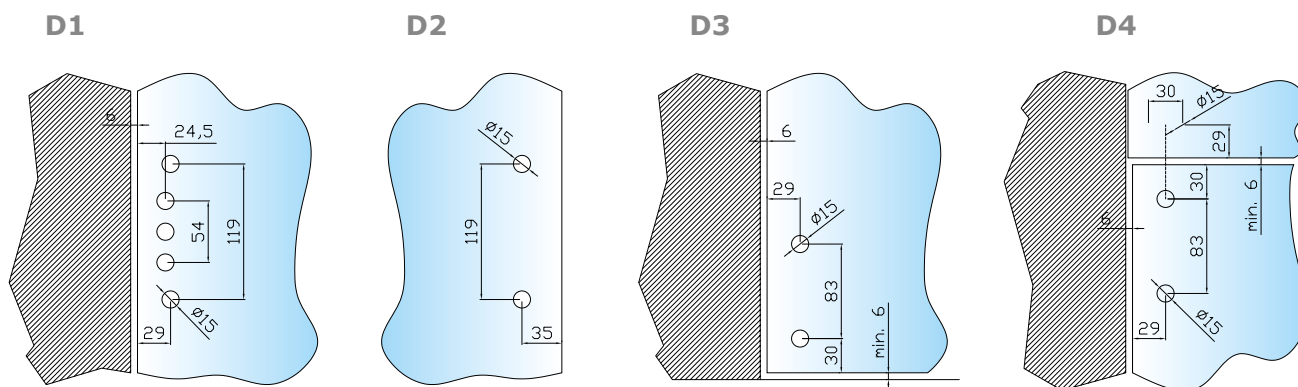

PANIC HARDWARE "D" TYPOLOGY

With top closing on transom and bottom closing

Fitted with:

- 2- point locking
- horizontal crossbar
- top and bottom latches
- vertical rods
- fixing plates
- plate for latches
- backplate for rods
- plate for glass lock keeper
- external lock (optional)

Codice/Code	Serratura esterna/External lock	Finiture/Finishes	Prezzo/Price
KIT D1/2270	no	argento/silver	€ 887,70 pz/pcs
KIT D2/2270	sì/yes	argento/silver	€ 1247,35 pz/pcs
KIT D3/2270	no	inox/similar stainless steel	€ 1734,60 pz/pcs
KIT D4/2270	sì/yes	inox/similar stainless steel	€ 2094,25 pz/pcs
KIT D1/3400	no	argento/silver	€ 1039,30 pz/pcs
KIT D2/3400	sì/yes	argento/silver	€ 1398,95 pz/pcs
KIT D3/3400	no	inox/similar stainless steel	€ 2066,60 pz/pcs
KIT D4/3400	sì/yes	inox/similar stainless steel	€ 2426,25 pz/pcs

Lavorazione sul vetro
Processing on the glass