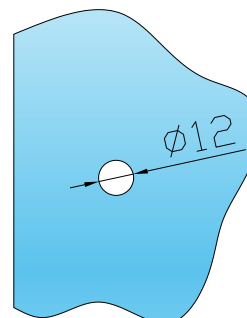

# Pomoli Knobs

**GFS**  
Innovate by Design

**Box: 01 cp/pair**

**POMOLI QUADRATI 30X30 MM**  
Ottone

**SQUARED KNOBS 30X30 MM**  
Brass

Lavorazione sul vetro  
Processing on the glass

Codice/Code	Finiture/Finishes	Prezzo/Price
E01M06715	cromo lucido/polished chrome	€ 44,80 cp/pair
E01M06716	cromo opaco/opaque chrome	€ 48,54 cp/pair
E01M06720	simile acciaio inox/similar stainless steel	€ 50,40 cp/pair

**Box: 01 pz/pcs**

**POMOLI QUADRATI 20X20 MM**  
Ottone

**SQUARED KNOBS 20X20 MM**  
Brass

Lavorazione sul vetro  
Processing on the glass

Codice/Code	Finiture/Finishes	Prezzo/Price
E01M09715	cromo lucido/polished chrome	€ 24,89 pz/pcs
E01M09716	cromo opaco/opaque chrome	€ 27,41 pz/pcs
E01M09720	simile acciaio inox/similar stainless steel	€ 30,12 pz/pcs