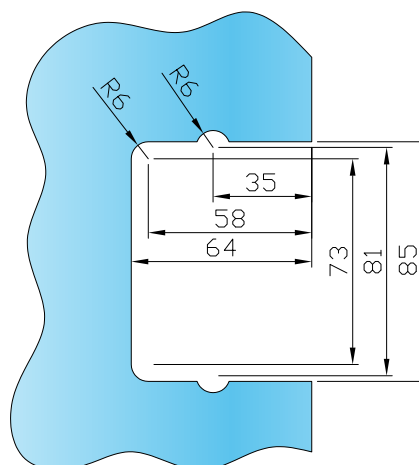

Maniglie per porte scorrevoli

Handles for sliding doors

GFS
Innovate by Design

Box: 01 pz/pcs

MANIGLIA PER PORTA SCORREVOLE A SCOMPARSA INTERNO MURO

In ottone
Spessore vetro 8-10 mm

HANDLE FOR IN-WALL SLIDING DOOR

In brass
Glass thickness 8-10 mm

Codice / Code	Finiture / Finishes	Prezzo / Price
E07M02611	simile alluminio / similar aluminium	€ 74,68 pz/pcs
E07M02715	cromo lucido / polished chrome	€ 67,73 pz/pcs
E07M02716	cromo opaco / opaque chrome	€ 71,12 pz/pcs
E07M02720	simil inox / similar stainless steel	€ 74,68 pz/pcs
E07M02713	oro lucido / polished gold	€ 78,41 pz/pcs

Lavorazione sul vetro
Processing on the glass