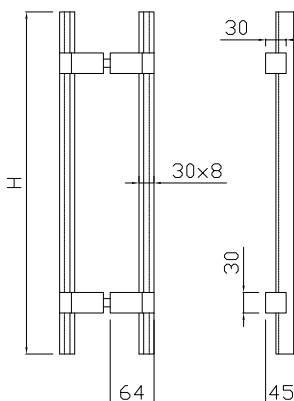

Codice/Code	H mm	I mm	Finiture/Finishes	Prezzo/Price
E01G00811	500	350	satinato/satin	€ 755,65 cp/pair
E01G00812	500	350	lucido/polished	€ 866,25 cp/pair
E01G00821	700	550	satinato/satin	€ 801,95 cp/pair
E01G00822	700	550	lucido/polished	€ 919,60 cp/pair

Disponibili con dimensioni a richiesta/Dimensions on request are available