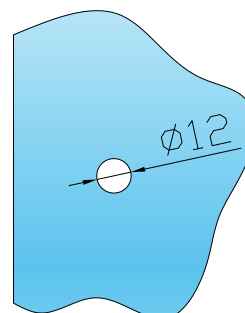

Lavorazione sul vetro
Processing on the glass