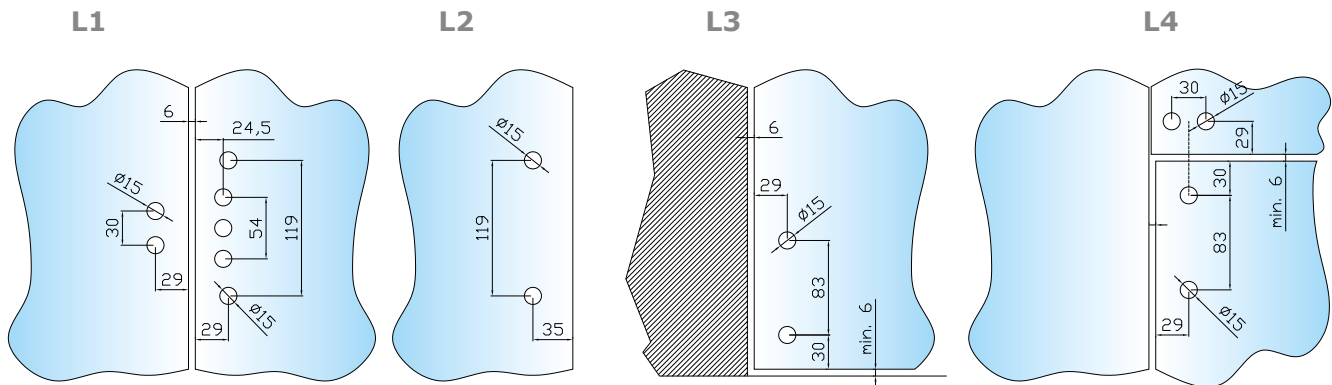

Box: 01 set

Codice/Code	Serratura esterna/External lock	Finiture/Finishes	Prezzo/Price
KIT L1/2270	no	argento/silver	€ 1023,80 pz/pcs
KIT L2/2270	sì/yes	argento/silver	€ 1383,45 pz/pcs
KIT L3/2270	no	inox/similar stainless steel	€ 1859,20 pz/pcs
KIT L4/2270	sì/yes	inox/similar stainless steel	€ 2218,85 pz/pcs
KIT L1/3400	no	argento/silver	€ 1175,40 pz/pcs
KIT L2/3400	sì/yes	argento/silver	€ 1535,05 pz/pcs
KIT L3/3400	no	inox/similar stainless steel	€ 2191,20 pz/pcs
KIT L4/3400	sì/yes	inox/similar stainless steel	€ 2550,85 pz/pcs

Lavorazione sul vetro
Processing on the glass