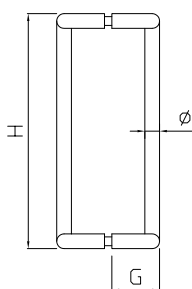

Codice/Code	Ø mm	H mm	I mm	G mm	L mm	Finiture/Finishes	Prezzo/Price
E01G01811	20	270	250	65	195	satinato/satin	€ 299,15 cp/pair
E01G01812	20	270	250	65	195	lucido/polished	€ 341,05 cp/pair
E01G01821	20	320	300	65	215	satinato/satin	€ 308,90 cp/pair
E01G01822	20	320	300	65	215	lucido/polished	€ 352,50 cp/pair
E01G01911	25	175	150	70	150	satinato/satin	€ 339,85 cp/pair
E01G01912	25	175	150	70	150	lucido/polished	€ 388,15 cp/pair
E01G01921	25	255	250	70	225	satinato/satin	€ 363,25 cp/pair
E01G01922	25	255	250	70	225	lucido/polished	€ 414,95 cp/pair
E01G01931	25	325	300	70	230	satinato/satin	€ 368,65 cp/pair
E01G01932	25	325	300	70	230	lucido/polished	€ 421,15 cp/pair
E01G02011	30	260	230	85	240	satinato/satin	€ 420,75 cp/pair
E01G02012	30	260	230	85	240	lucido/polished	€ 481,15 cp/pair
E01G02021	30	280	250	85	240	satinato/satin	€ 431,52 cp/pair
E01G02022	30	280	250	85	240	lucido/polished	€ 493,60 cp/pair
E01G02031	30	330	300	85	260	satinato/satin	€ 434,05 cp/pair
E01G02032	30	330	300	85	260	lucido/polished	€ 496,50 cp/pair
E01G02041	30	380	350	85	265	satinato/satin	€ 462,25 cp/pair
E01G02042	30	380	350	85	265	lucido/polished	€ 528,85 cp/pair
E01G02111	35	385	350	85	300	satinato/satin	€ 490,45 cp/pair
E01G02112	35	385	350	85	300	lucido/polished	€ 561,25 cp/pair