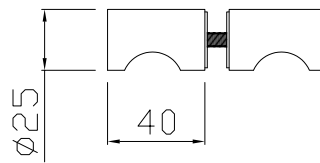

Box: 06 cp/pair

**POMOLI CILINDRICI Ø 25 MM
CON VITE DI BLOCCAGGIO**
Ottone

**CYLINDER KNOBS Ø 25 MM
WITH FIXING SCREW**
Brass

Lavorazione sul vetro
Processing on the glass

Codice/Code	Finiture/Finishes	Prezzo/Price
E01M02011	cromato lucido/polished chrome	€ 30,43 cp/pair
E01M01011	cromato opaco/opaque chrome	€ 30,43 cp/pair

Box: 06 cp/pair

POMOLI CILINDRICI Ø 25 MM
Ottone

CYLINDER KNOBS Ø 25 MM
Brass

Lavorazione sul vetro
Processing on the glass

Codice/Code	Finiture/Finishes	Prezzo/Price
E01M02001	cromato lucido/polished chrome	€ 21,42 cp/pair
E01M01001	cromato opaco/opaque chrome	€ 20,42 cp/pair
E01M04001	oro lucido/polished gold	€ 23,31 cp/pair