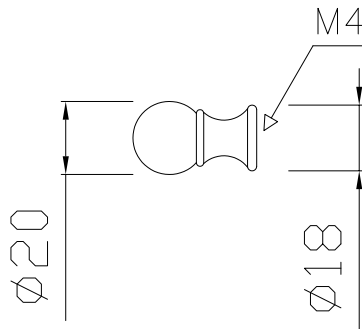

Codice/Code	Colori vetro/Glass colours	Prezzo/Price
A08P02011	Satinato/Satin	€ 13,45
A08P02013	Trasparente/Transparent	€ 13,45

A richiesta/On request

Codice/Code	Colori vetro/Glass colours	Prezzo/Price
A08P02001	Acqua mare/Aquamarine	€ 13,45
A08P02003	Blu/Blue	€ 13,45
A08P02005	Rosa/Pink	€ 13,45
A08P02007	Satinato acqua mare/Satin aquamarine	€ 13,45
A08P02009	Satinato rosa/Satin pink	€ 13,45
A08P02015	Verde/Green	€ 13,45
A08P02017	Verde chiaro/Pale green	€ 13,45